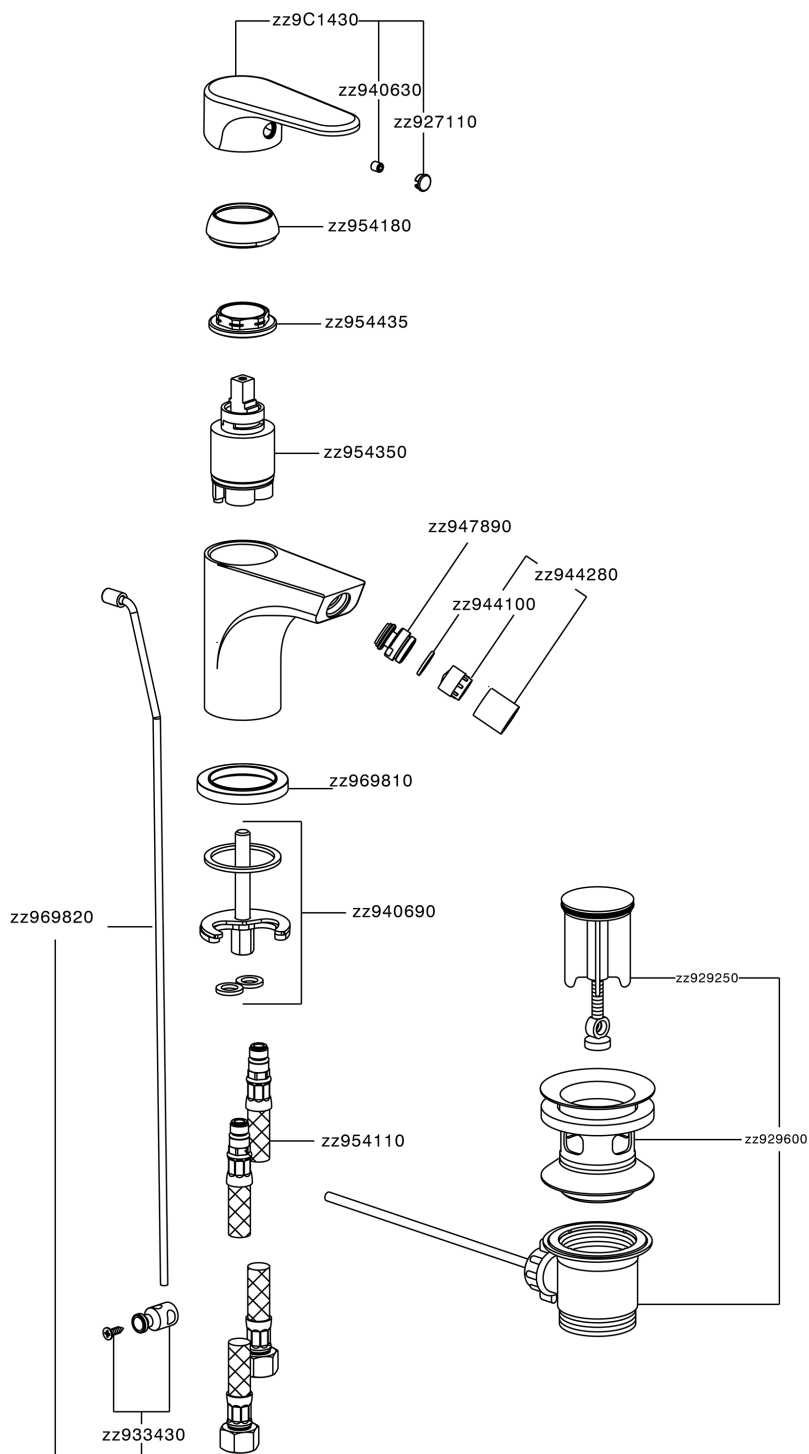

## Miscelatore monocomando bidet H3\_AH000550

MODELLO **AH000550**

Miscelatore monocomando bidet, con scarico automatico 1"1/4, flex inox G.3/8"

### CARATTERISTICHE

Ricambio Cartuccia **ZZ95435000**

**Cartuccia Monocomando 35 mm**

### EcoStop

Con il Dispositivo EcoStop l'apertura dell'acqua avviene con un punto duro al 50% circa della portata. Un fermo a metà apertura, da vincere con una leggera forza solo e soltanto quando ci sia una reale necessità di richiesta d'acqua alla massima portata. Ciò permette di consumare fino al 50% in meno di acqua.

## Miscelatore monocomando bidet H3\_AH000550

AH000550

<https://www.huberitalia.com/miscelatore-monocomando-bidet-h3-ah000550>

2025-05-01