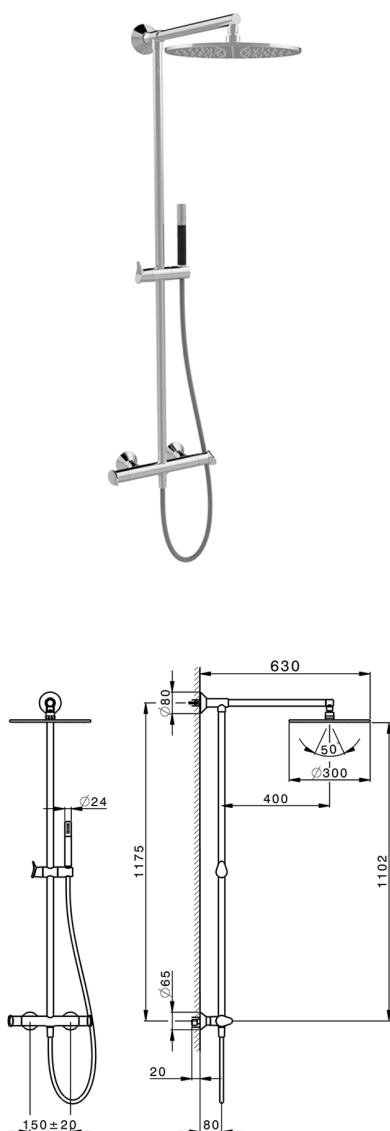

Colonna doccia termostatica 2 funzioni HARLOCK_HCC78020

MODELLO **HCC78020**

Colonna doccia termostatica 2 funzioni, devia stop 2 uscite, colonna fissa, supporto doccetta scorrevole in Ottone, doccetta monogetto minimale D.24mm in Ottone, soffione tondo D.300 mm in Ottone, flex liscio SUPREME 150 cm

FINITURE DISPONIBILI

-  **21** 21 Cromo
-  **40** 40 Nero Opaco
-  **4Q** 4Q Bianco Opaco
-  **6T** 6T Cromo/Nero Opaco

CARATTERISTICHE

Ricambio Cartuccia **ZZ96551000**

Cartuccia Termostatica TMX 25

DeviaStop

La tecnologia Devia Stop di Huber consente con un semplice movimento rotativo di gestire la portata dell'acqua e di scegliere la modalità d'erogazione (soffione, doccetta a mano).

SafeTouch

Il sistema SafeTouch Huber mantiene il corpo del miscelatore freddo al tatto durante il funzionamento.