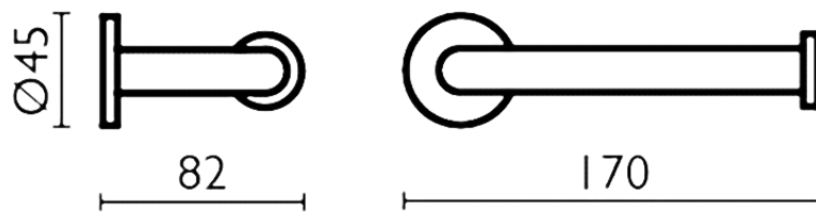

Porta rotolo_ACCESSORI BAGNO_SI090402

SI090402

<https://www.huberitalia.com/porta-rotolo-accessori-bagno-si090402>

2026-06-14