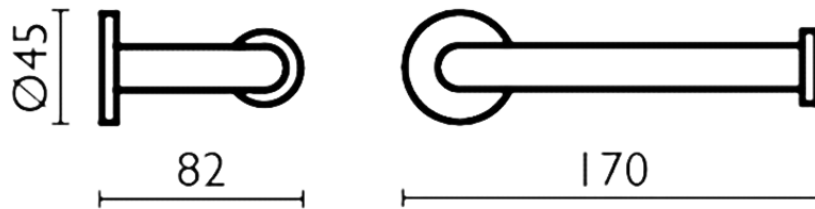

Porta rotolo_ACCESSORI BAGNO_SI090402

SI090402

<https://www.huberitalia.com/porta-rotolo-accessori-bagno-si090402>

2026-06-14