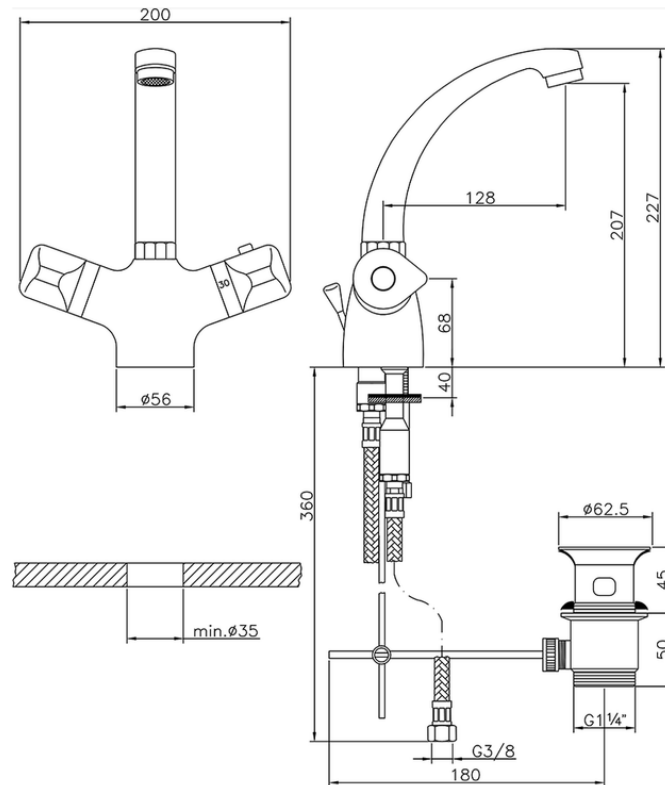

Miscelatore termostatico lavabo THERMO_CLT52010

CLT52010

<https://www.huberitalia.com/miscelatore-termostatico-lavabo-thermo-clt52010>

2026-06-18