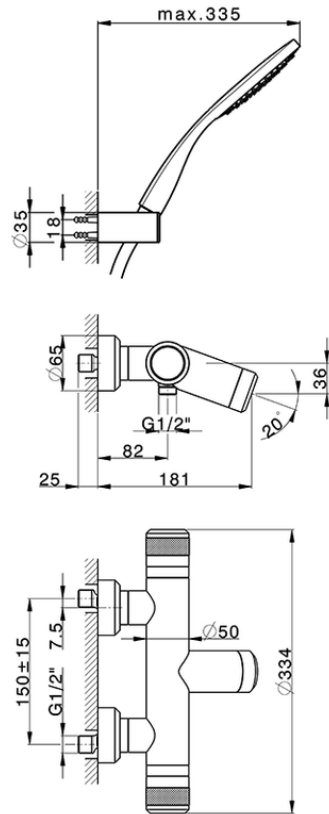

Miscelatore termostatico vasca completo CHRONOS_CRD21010

CRD21010

<https://www.huberitalia.com/miscelatore-termostatico-vasca-completo-chronos-crd21010>

2026-07-01