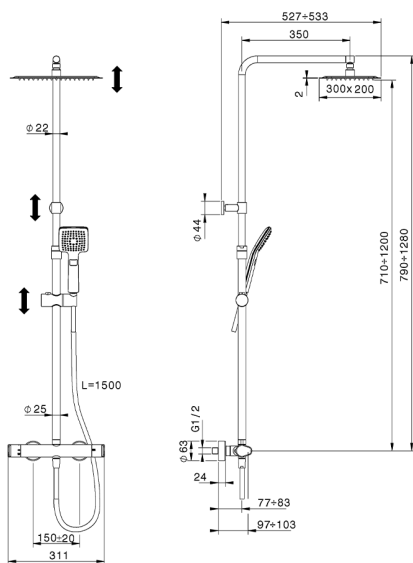

## Colonna doccia termostatica 2 funzioni COLUMNS\_H3C8403D

MODELLO **H3C8403D40**

Colonna doccia termostatica 2 funzioni,deviastop 2 uscite,colonna telescopica,supporto doccetta scorrevole,doccetta 3 getti 96x96 mm ABS,soffione rettangolare 300x200 sp.2 mm Inox,flessibile liscio SUPREME 150 cm

FINITURE DISPONIBILI

40 Nero Opaco

CARATTERISTICHE

Ricambio Cartuccia **22.04A.AR - ZZ97279004**

**Cartuccia Termostatica Argo 2 (filtro lungo)**

### DeviaStop

La tecnologia Devia Stop di Huber consente con un semplice movimento rotativo di gestire la portata dell'acqua e di scegliere la modalità d'erogazione (soffione, doccetta a mano).