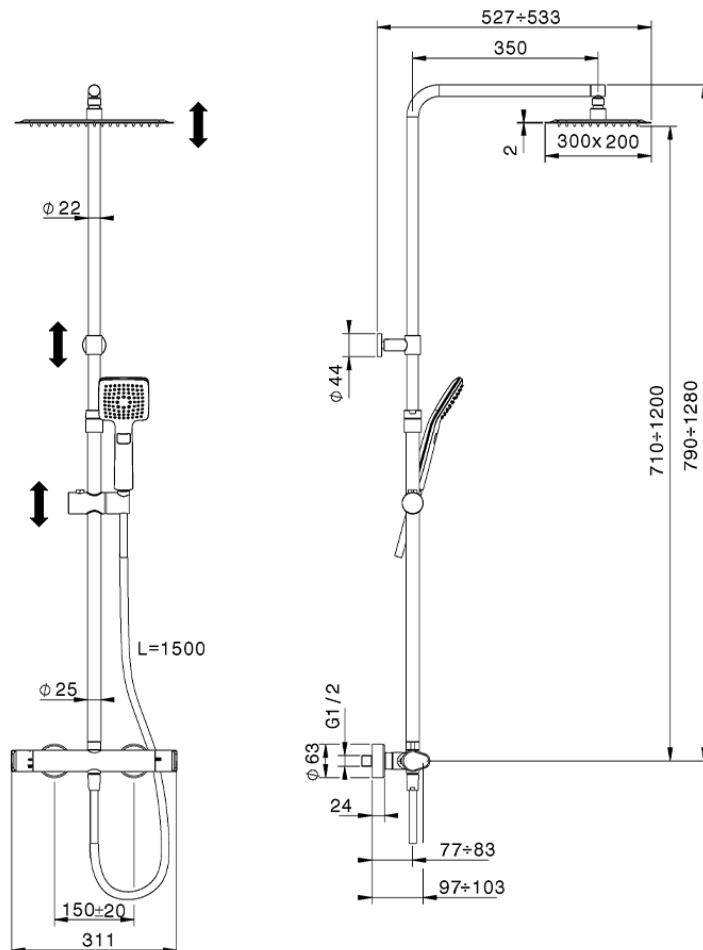

Colonna doccia termostatica 2 funzioni COLUMNS_H3C8403D

H3C8403D40

<https://www.huberitalia.com/colonna-doccia-termostatica-2-funzioni-columns-h3c8403d>

2026-05-02