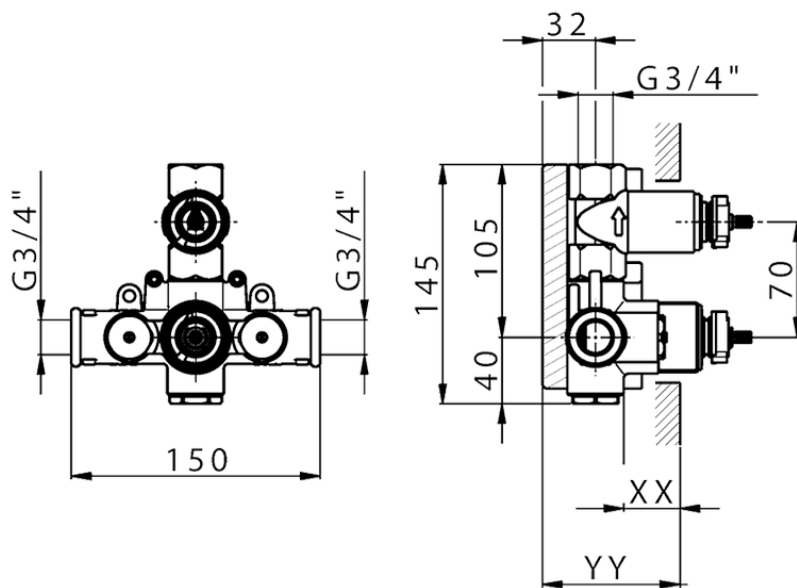

Parte esterna termostatico doccia incasso 1 uscita DADO_DD007300

DD007300

<https://www.huberitalia.com/parte-esterna-termostatico-doccia-incasso-1-uscita-dado-dd007300>

Piastra/Plate/Plaque/Platte/Placa

2-3mm: XX 25-40 YY 76-91

10 mm: XX 16-31 YY 65-80

ZB007361

<https://www.huberitalia.com/parte-incasso-termostatico-doccia-1-uscita-incasso-zb007361>

Piastra/Plate/Plaque/Platte/Placa

2-3mm: XX 25-40 YY 76-91

10 mm: XX 16-31 YY 65-80

ZB007301

<https://www.huberitalia.com/parte-incasso-termostatico-doccia-1-uscita-incasso-zb007301>

2026-04-15