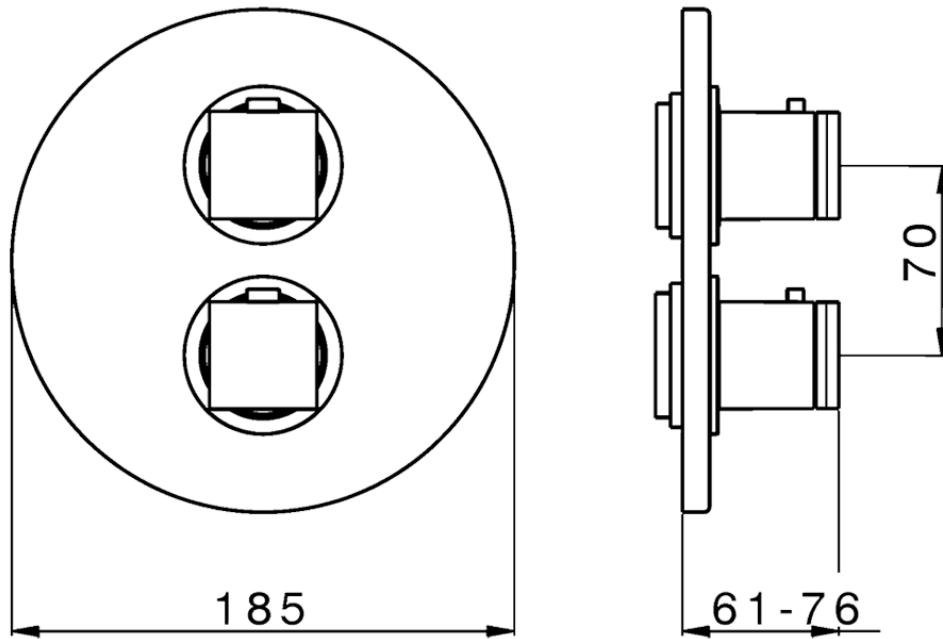

Parte esterna termostatico doccia incasso 1 uscita DADO_DD007300

DD007300

<https://www.huberitalia.com/parte-esterna-termostatico-doccia-incasso-1-uscita-dado-dd007300>

Piastra/Plate/Plaque/Platte/Placa

2-3mm: XX 25-40 YY 76-91

10 mm: XX 16-31 YY 65-80

ZB007361

<https://www.huberitalia.com/parte-incasso-termostatico-doccia-1-uscita-incasso-zb007361>

Piastra/Plate/Plaque/Platte/Placa

2-3mm: XX 25-40 YY 76-91

10 mm: XX 16-31 YY 65-80

ZB007301

<https://www.huberitalia.com/parte-incasso-termostatico-doccia-1-uscita-incasso-zb007301>

2026-04-15