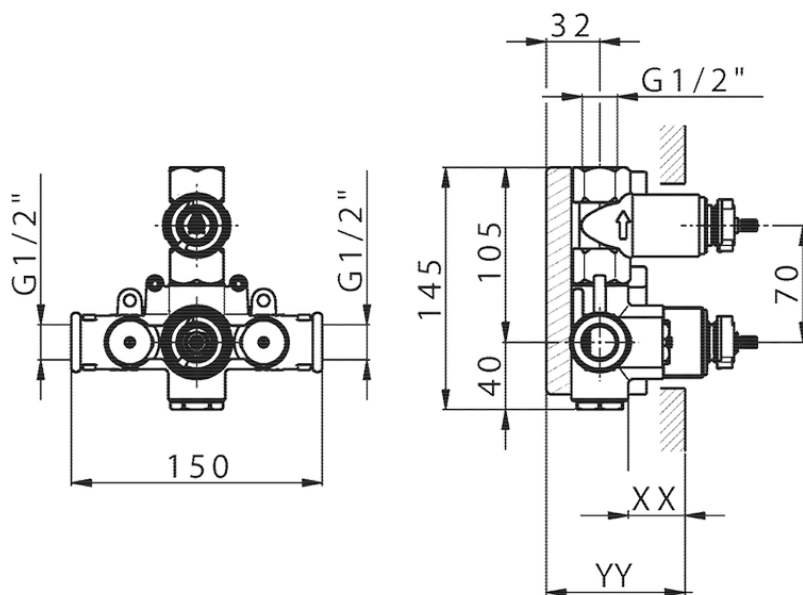

Parte esterna termostatico doccia incasso 1 uscita DADO_DD007300

DD007300

<https://www.huberitalia.com/parte-esterna-termostatico-doccia-incasso-1-uscita-dado-dd007300>

Piastra/Plate/Plaque/Platte/Placa

2-3mm: XX 25-40 YY 76-91

10 mm: XX 16-31 YY 65-80

ZB007361

<https://www.huberitalia.com/parte-incasso-termostatico-doccia-1-uscita-incasso-zb007361>

Piastra/Plate/Plaque/Platte/Placa

2-3mm: XX 25-40 YY 76-91

10 mm: XX 16-31 YY 65-80

ZB007301

<https://www.huberitalia.com/parte-incasso-termostatico-doccia-1-uscita-incasso-zb007301>

2026-04-15