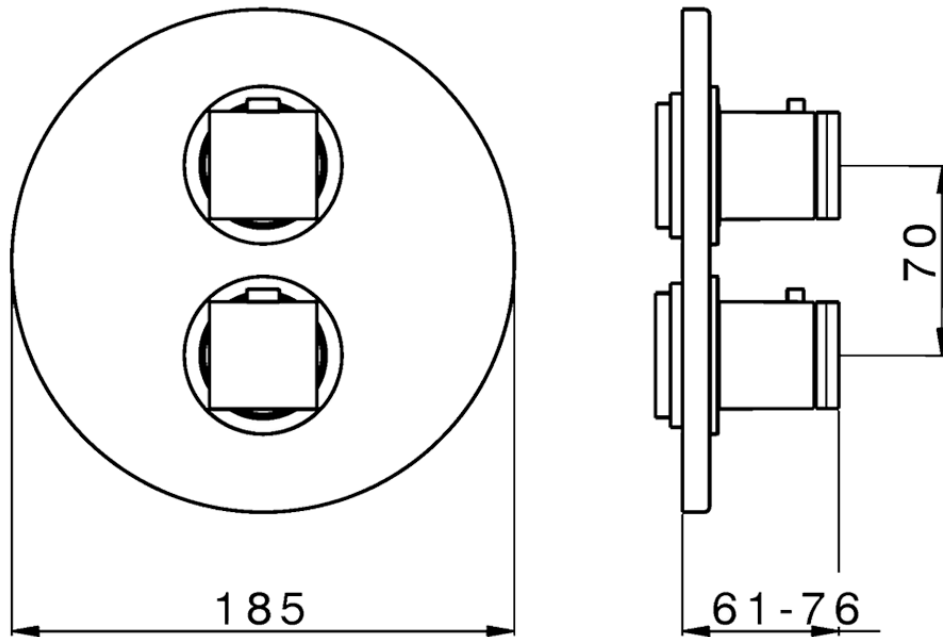

## Parte esterna termostatico doccia incasso 1 uscita DADO\_DD007300

DD007300

<https://www.huberitalia.com/parte-esterna-termostatico-doccia-incasso-1-uscita-dado-dd007300>

Piastra/Plate/Plaque/Platte/Placa

2-3mm: XX 25-40 YY 76-91

10 mm: XX 16-31 YY 65-80

ZB007361

<https://www.huberitalia.com/parte-incasso-termostatico-doccia-1-uscita-incasso-zb007361>

## Piastra/Plate/Plaque/Platte/Placa

2-3mm: XX 25-40 YY 76-91

10 mm: XX 16-31 YY 65-80

ZB007301

<https://www.huberitalia.com/parte-incasso-termostatico-doccia-1-uscita-incasso-zb007301>

2026-04-15