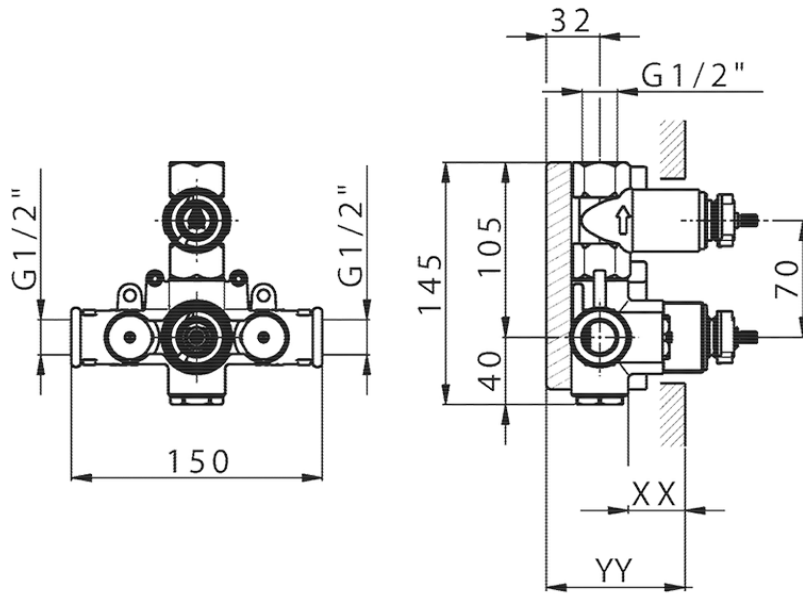

## Parte esterna termostatico doccia incasso 1 uscita DADO\_DD007300

DD007300

<https://www.huberitalia.com/parte-esterna-termostatico-doccia-incasso-1-uscita-dado-dd007300>

Piastra/Plate/Plaque/Platte/Placa

2-3mm: XX 25-40 YY 76-91

10 mm: XX 16-31 YY 65-80

ZB007361

<https://www.huberitalia.com/parte-incasso-termostatico-doccia-1-uscita-incasso-zb007361>

## Piastra/Plate/Plaque/Platte/Placa

2-3mm: XX 25-40 YY 76-91

10 mm: XX 16-31 YY 65-80

ZB007301

<https://www.huberitalia.com/parte-incasso-termostatico-doccia-1-uscita-incasso-zb007301>

2026-04-15