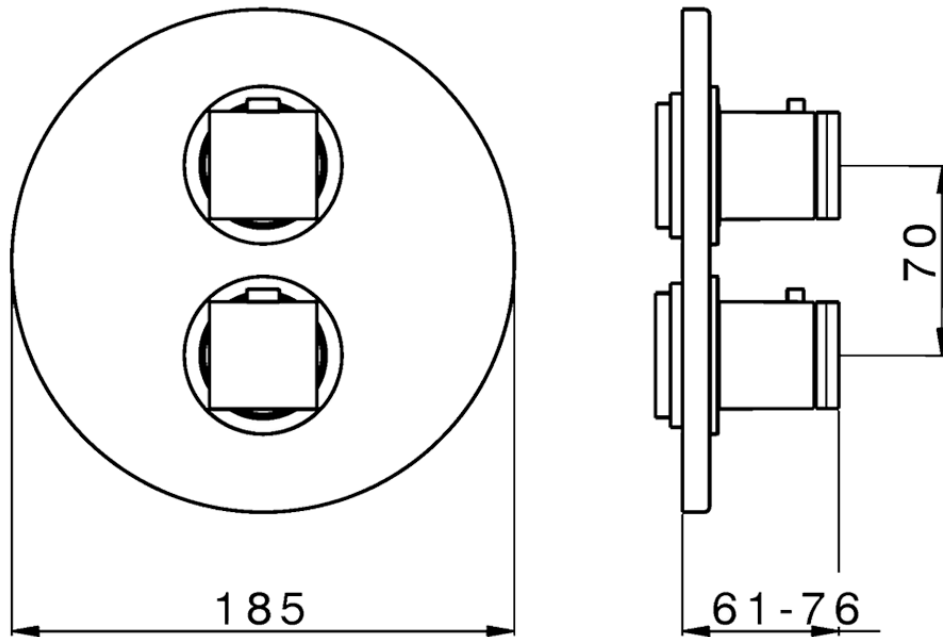

Parte esterna termostatico doccia incasso 1 uscita DADO_DD007300

DD007300

<https://www.huberitalia.com/parte-esterna-termostatico-doccia-incasso-1-uscita-dado-dd007300>

Piastra/Plate/Plaque/Platte/Placa

2-3mm: XX 25-40 YY 76-91

10 mm: XX 16-31 YY 65-80

ZB007361

<https://www.huberitalia.com/parte-incasso-termostatico-doccia-1-uscita-incasso-zb007361>

Piastra/Plate/Plaque/Platte/Placa

2-3mm: XX 25-40 YY 76-91

10 mm: XX 16-31 YY 65-80

ZB007301

<https://www.huberitalia.com/parte-incasso-termostatico-doccia-1-uscita-incasso-zb007301>

2026-05-31