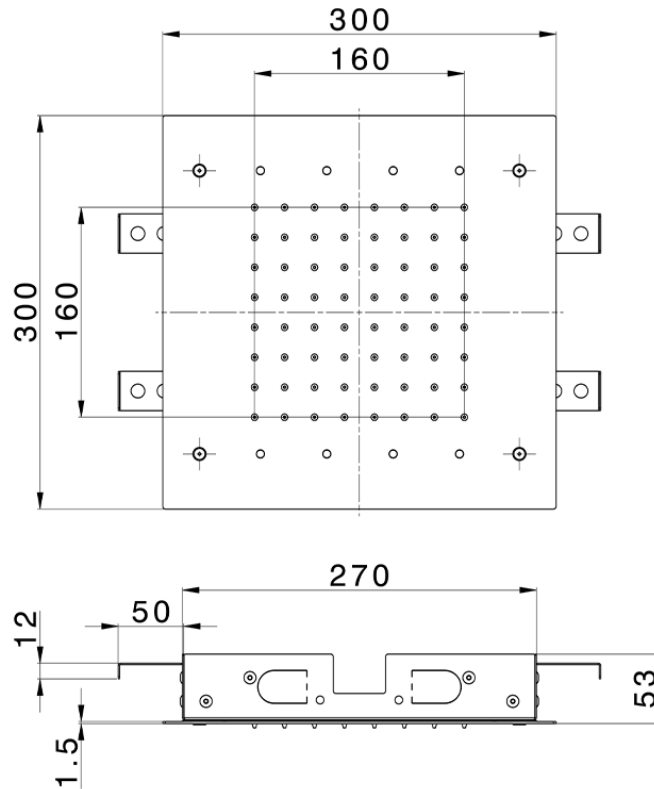

Soffione a soffitto 300x300 mm ZEN_ZS1C0365

ZS1C0365

<https://www.huberitalia.com/soffione-a-soffitto-300x300-mm-zen-zs1c0365>

2025-05-01