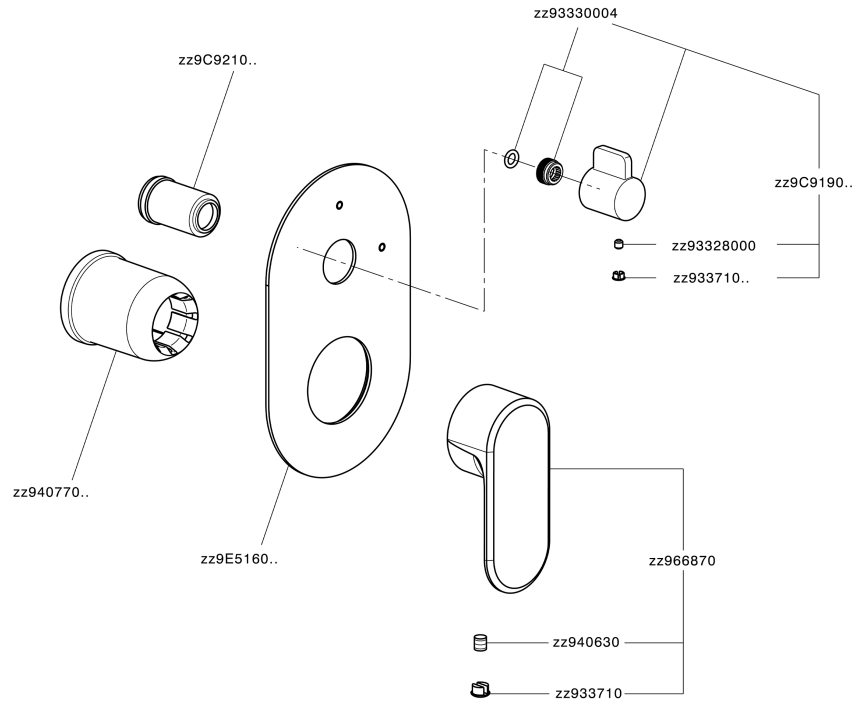

Parte esterna monocomando incasso 2 uscite LEVITY_LY002300

LY002300

<https://www.huberitalia.com/parte-esterna-monocomando-incasso-2-uscite-levity-ly002300>

Parte incasso monocomando vasca-doccia Easy-Box INCASSO_ZB000230

ZB000230 <https://www.huberitalia.com/parte-incasso-monocomando-vasca-doccia-easy-box-incasso-zb000230>

2026-06-28