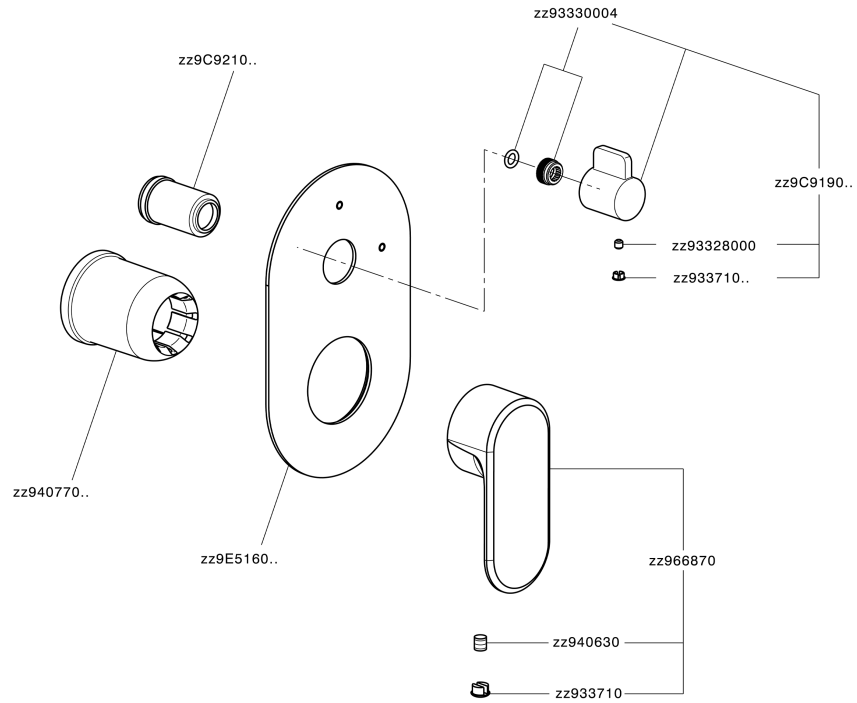

Parte esterna monocomando incasso 2 uscite LEVITY_LY002300

MODELLO **LY002300**

Parte esterna monocomando incasso 2 uscite, deviatore rotativo 2 uscite, senza parte incasso, per art. Easy-Box ZB000230

FINITURE DISPONIBILI

-  **21** 21 Cromo
-  **2B** 2B Nichel Lucido
-  **2F** 2F Nichel Spazzolato
-  **40** 40 Nero Opaco
-  **4Q** 4Q Bianco Opaco

CARATTERISTICHE

Installazione **Incasso**
 Parti Incasso necessarie **ZB000230**

Parte esterna monocomando incasso 2 uscite LEVITY_LY002300

LY002300

<https://www.huberitalia.com/parte-esterna-monocomando-incasso-2-uscite-levity-ly002300>

Parte incasso monocomando vasca-doccia Easy-Box INCASSO_ZB000230

MODELLO **ZB000230**

Parte incasso monocomando vasca-doccia Easy-Box,deviatore rotativo 2 uscite,senza parte esterna,con scatola di protezione

FINITURE DISPONIBILI

04 04 Senza Finitura

CARATTERISTICHE

Installazione	Incasso
Ricambio Cartuccia	ZZ92909000
Cartuccia Monocomando 35 mm	
Incasso	1