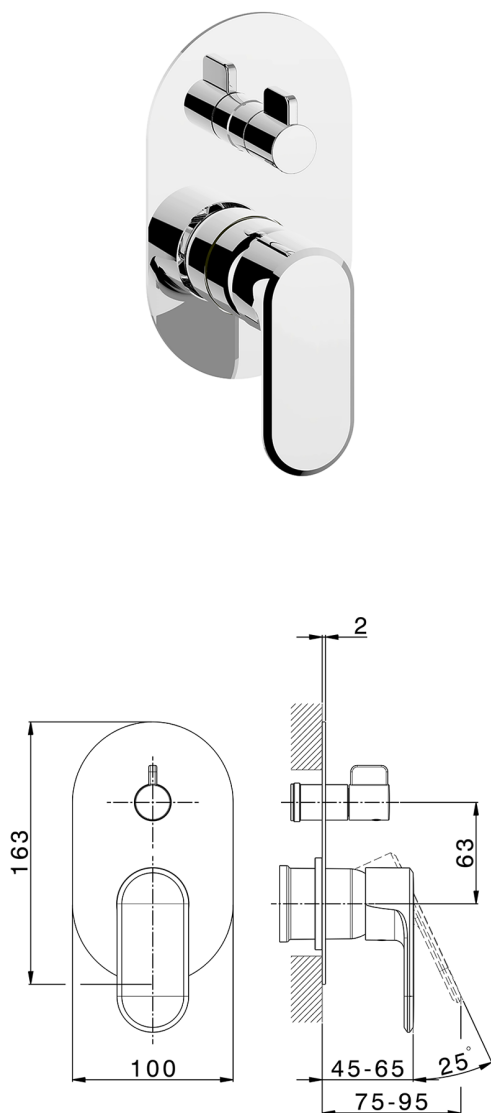

Parte esterna monocomando incasso 2 uscite LEVITY_LY002300

MODELLO **LY002300**

Parte esterna monocomando incasso 2 uscite, deviatore rotativo 2 uscite, senza parte incasso, per art. Easy-Box ZB000230

FINITURE DISPONIBILI

-  **21** 21 Cromo
-  **2B** 2B Nichel Lucido
-  **2F** 2F Nichel Spazzolato
-  **40** 40 Nero Opaco
-  **4Q** 4Q Bianco Opaco

CARATTERISTICHE

Installazione **Incasso**
 Parti Incasso necessarie **ZB000230**

Parte esterna monocomando incasso 2 uscite LEVITY_LY002300

LY002300

<https://www.huberitalia.com/parte-esterna-monocomando-incasso-2-uscite-levity-ly002300>

Parte incasso monocomando vasca-doccia Easy-Box INCASSO_ZB000230

MODELLO **ZB000230**

Parte incasso monocomando vasca-doccia Easy-Box,deviatore rotativo 2 uscite,senza parte esterna,con scatola di protezione

FINITURE DISPONIBILI

04 04 Senza Finitura

CARATTERISTICHE

Installazione	Incasso
Ricambio Cartuccia	ZZ92909000
Cartuccia Monocomando 35 mm	
Incasso	1