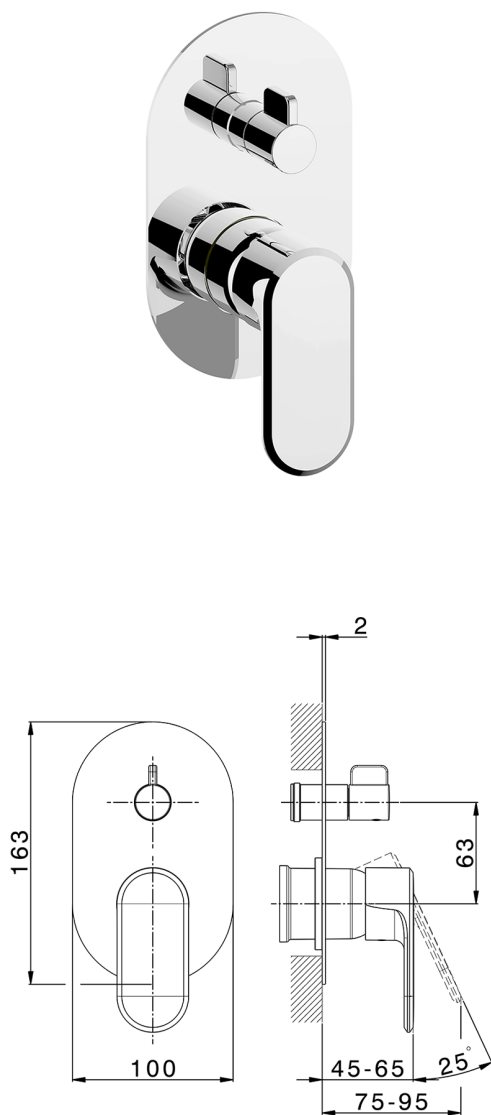

## Parte esterna monocomando incasso 2 uscite LEVITY\_LY002300

MODELLO **LY002300**

Parte esterna monocomando incasso 2 uscite, deviatore rotativo 2 uscite, senza parte incasso, per art. Easy-Box ZB000230

### CARATTERISTICHE

Installazione **Incasso**  
 Parti Incasso necessarie **ZB000230**

## Parte incasso monocomando vasca-doccia Easy-Box INCASSO\_ZB000230

MODELLO **ZB000230**

Parte incasso monocomando vasca-doccia Easy-Box,deviatore rotativo 2 uscite,senza parte esterna,con scatola di protezione

2-3mm: XX 65-85

10mm: XX 60-80

2026-06-28