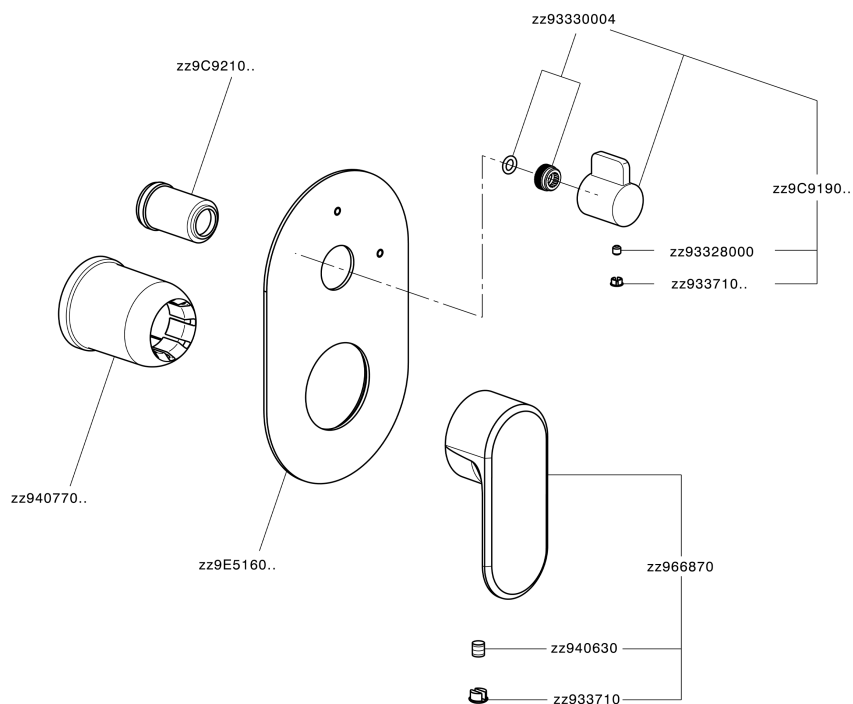

Parte esterna monocomando incasso 2 uscite LEVITY_LY002300

LY002300

<https://www.huberitalia.com/parte-esterna-monocomando-incasso-2-uscite-levity-ly002300>

Parte incasso monocomando vasca-doccia Easy-Box INCASSO_ZB000230

ZB000230 <https://www.huberitalia.com/parte-incasso-monocomando-vasca-doccia-easy-box-incasso-zb000230>

2026-06-28