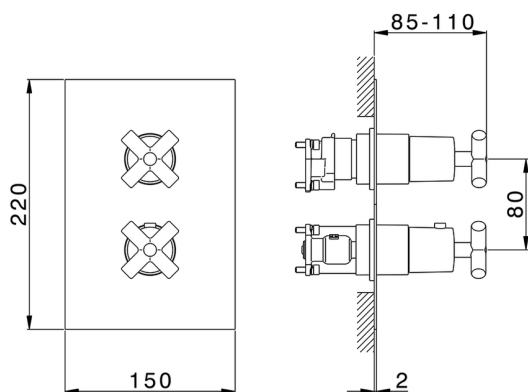

Completo Termostatico per One-Box SUITE_SU0BT031

MODELLO **SU0BT031**

Completo Termostatico per One-Box, con devia stop 1-2-3 uscite, profondità minima di installazione 67 mm, senza parte incasso, per art. ZB00B030-ZB00B031

FINITURE DISPONIBILI

-  **21** 21 Cromo
-  **40** 40 Nero Opaco
-  **2F** 2F Nichel Spazzolato
-  **2W** 2W Oro Spazzolato

CARATTERISTICHE

Ricambio Cartuccia **24.04A.PP**
Cartuccia Termostatica Plus P 8X20
 Installazione **Incasso**
 Parti Incasso necessarie **ZB00B031**
ZB00B030