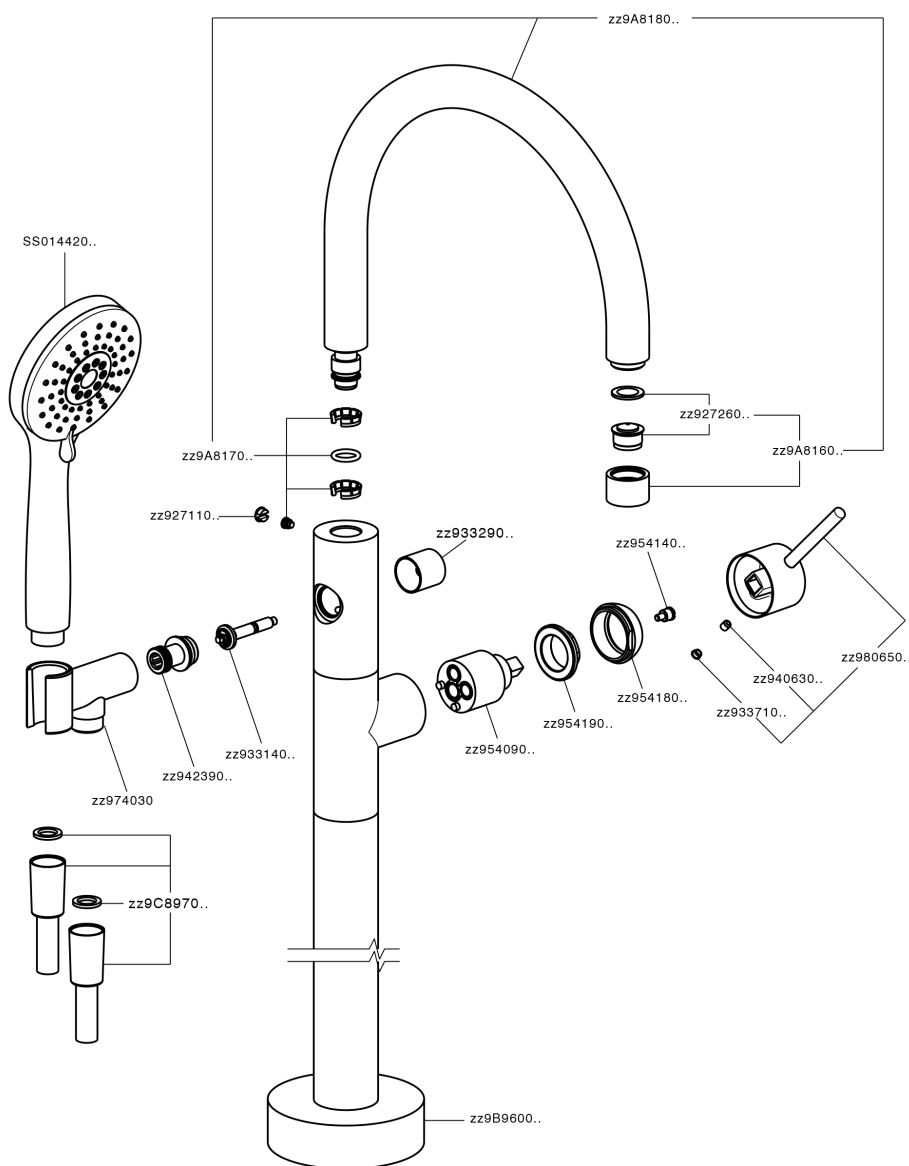

Parte esterna monocomando vasca a pavimento NUOVA KIRUNA_K2014200

MODELLO **K2014200**

Parte esterna monocomando vasca a pavimento, supporto doccetta su colonna, doccetta 3 getti ABS su supporto su colonna, flessibile liscio SUPREME 150 cm, senza parte incasso (per art.ZB004510)

Cartuccia Monocomando 35 mm

Installazione **Incasso**

Parti Incasso necessarie **ZB004510**

EcoStop

Con il Dispositivo EcoStop l'apertura dell'acqua avviene con un punto duro al 50% circa della portata. Un fermo a metà apertura, da vincere con una leggera forza solo e soltanto quando ci sia una reale necessità di richiesta d'acqua alla massima portata. Ciò permette di consumare fino al 50% in meno di acqua.

Parte esterna monocomando vasca a pavimento NUOVA KIRUNA_K2014200

K2014200 <https://www.huberitalia.com/parte-esterna-monocomando-vasca-a-pavimento-nuova-kiruna-k2014200>

Parte incasso monocomando free-standing INCASSO_ZB004510

MODELLO **ZB004510**

Parte incasso a pavimento, per monocomando free-standing

FINITURE DISPONIBILI

 **04** 04 Senza Finitura

CARATTERISTICHE

Installazione	Incasso
Incasso	1

2026-06-14