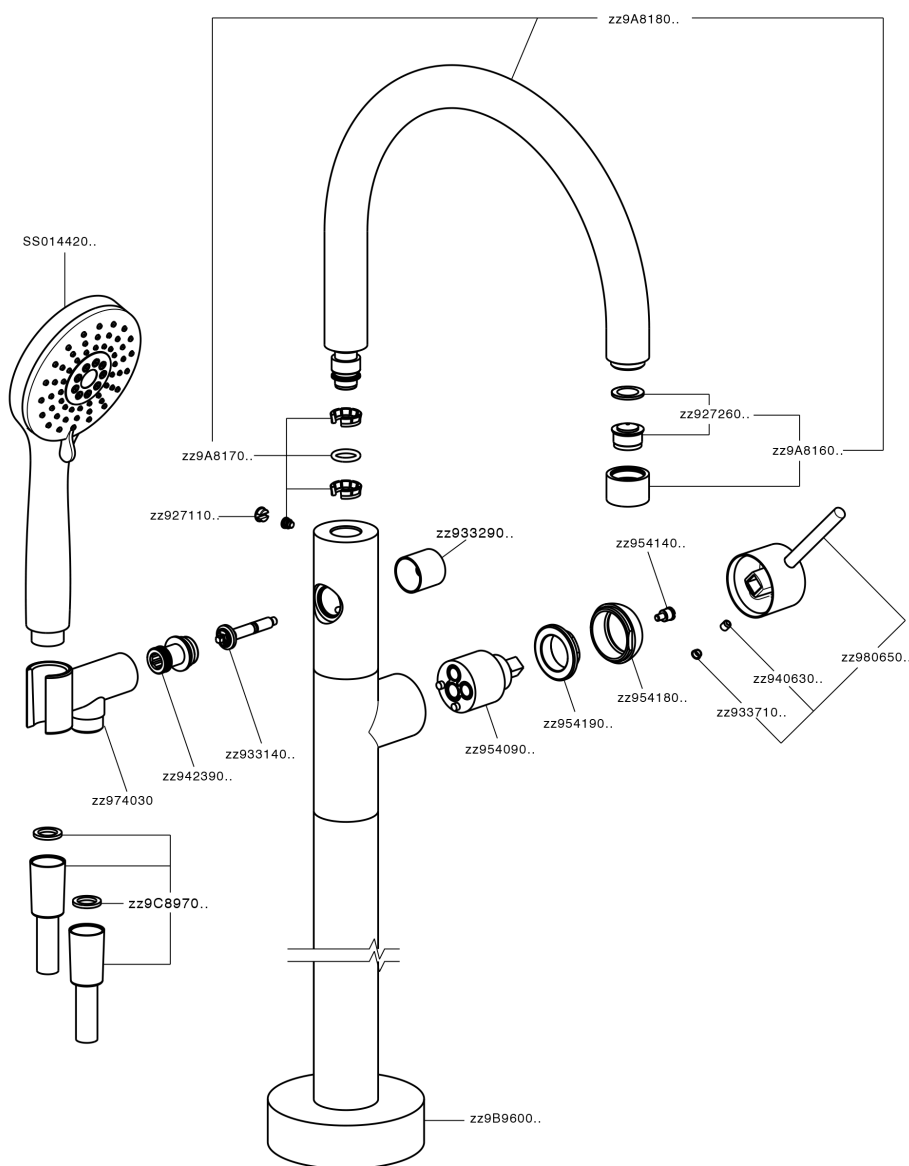

Parte esterna monocomando vasca a pavimento NUOVA KIRUNA_K2014200

K2014200 <https://www.huberitalia.com/parte-esterna-monocomando-vasca-a-pavimento-nuova-kiruna-k2014200>

Parte incasso monocomando free-standing INCASSO_ZB004510

ZB004510

<https://www.huberitalia.com/parte-incasso-monocomando-free-standing-incasso-zb004510>

2026-06-14