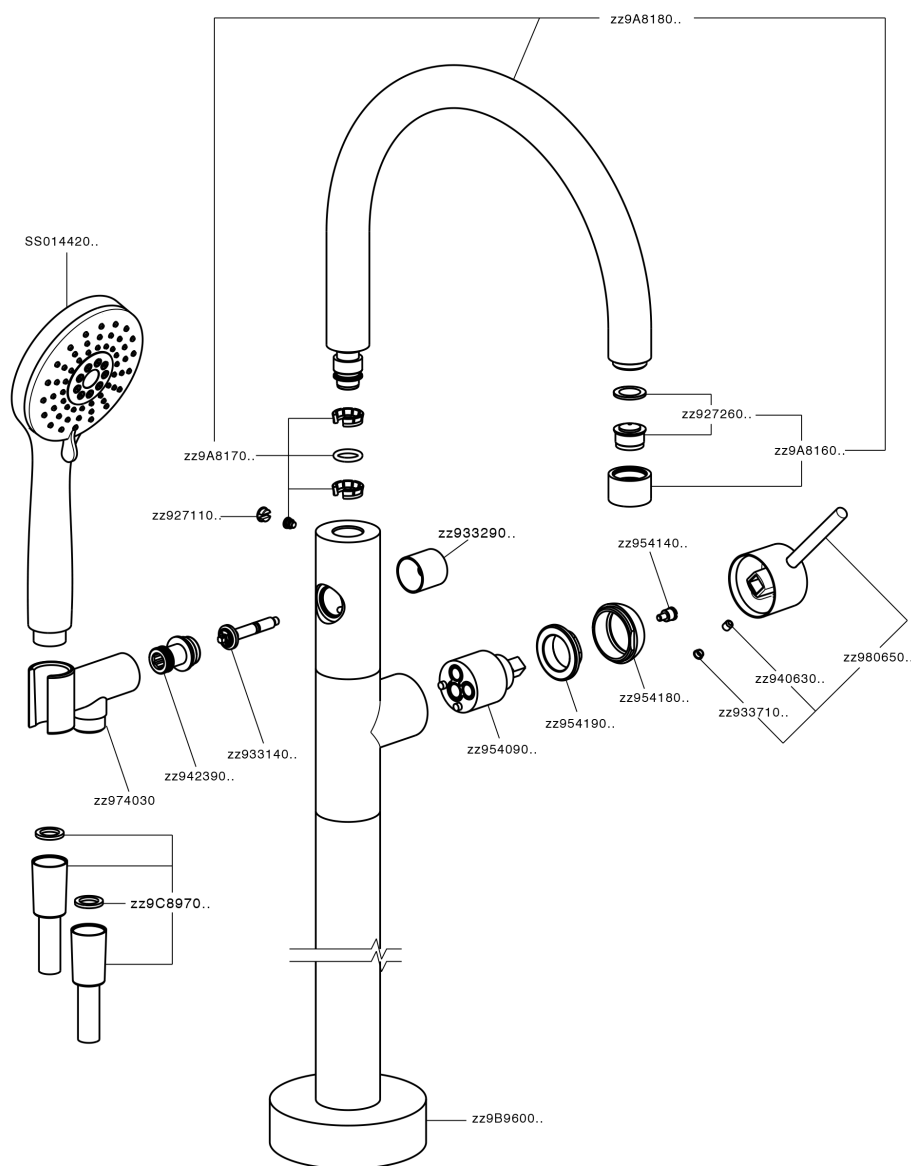

## Parte esterna monocomando vasca a pavimento NUOVA KIRUNA\_K2014200

K2014200 <https://www.huberitalia.com/parte-esterna-monocomando-vasca-a-pavimento-nuova-kiruna-k2014200>

**Parte incasso monocomando free-standing INCASSO\_ZB004510**

ZB004510

<https://www.huberitalia.com/parte-incasso-monocomando-free-standing-incasso-zb004510>

2026-06-13