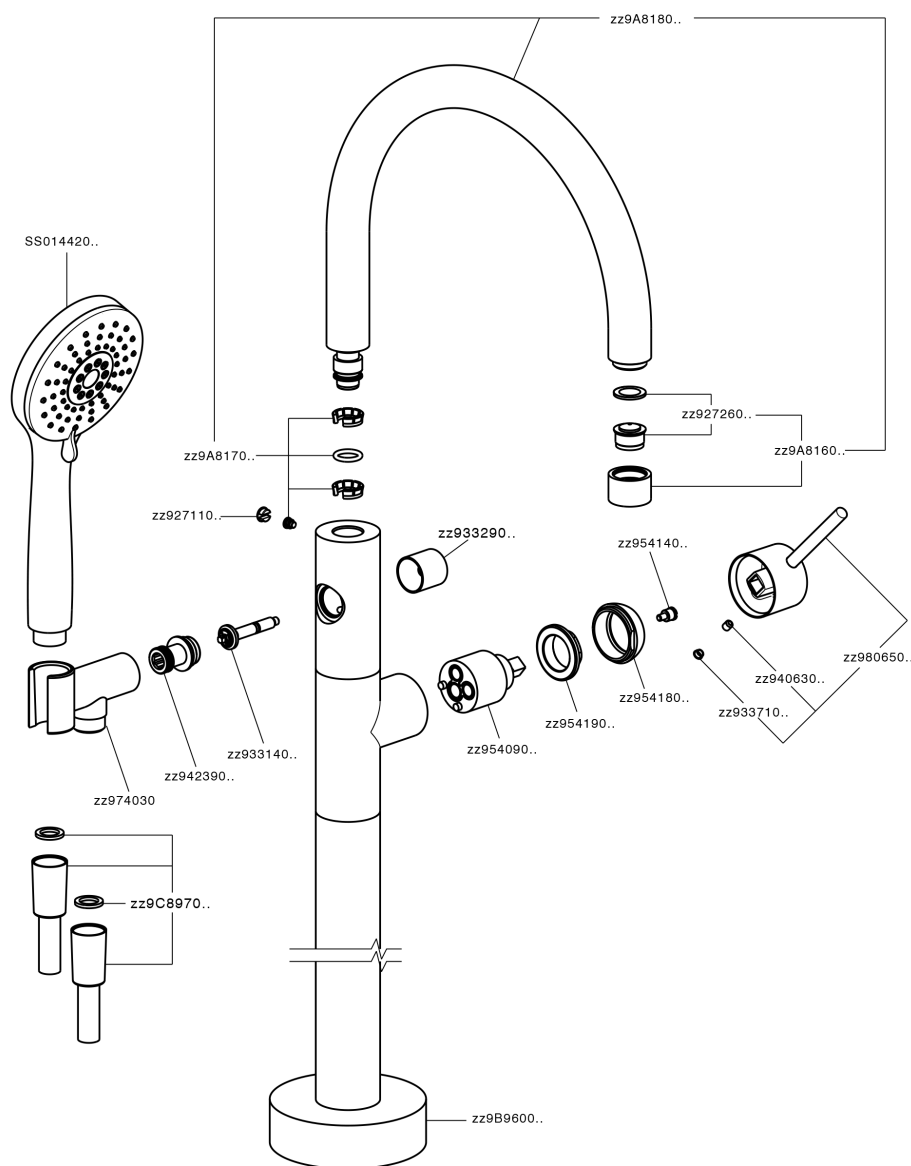

Parte esterna monocomando vasca a pavimento NUOVA KIRUNA_K2014200

MODELLO **K2014200**

Parte esterna monocomando vasca a pavimento, supporto doccetta su colonna, doccetta 3 getti ABS su supporto su colonna, flessibile liscio SUPREME 150 cm, senza parte incasso (per art.ZB004510)

Cartuccia Monocomando 35 mm

Installazione **Incasso**

Parti Incasso necessarie **ZB004510**

EcoStop

Con il Dispositivo EcoStop l'apertura dell'acqua avviene con un punto duro al 50% circa della portata. Un fermo a metà apertura, da vincere con una leggera forza solo e soltanto quando ci sia una reale necessità di richiesta d'acqua alla massima portata. Ciò permette di consumare fino al 50% in meno di acqua.

Parte esterna monocomando vasca a pavimento NUOVA KIRUNA_K2014200

K2014200 <https://www.huberitalia.com/parte-esterna-monocomando-vasca-a-pavimento-nuova-kiruna-k2014200>

Parte incasso monocomando free-standing INCASSO_ZB004510

MODELLO **ZB004510**

Parte incasso a pavimento, per monocomando free-standing

FINITURE DISPONIBILI

04 04 Senza Finitura

CARATTERISTICHE

Installazione	Incasso
Incasso	1

2026-06-13