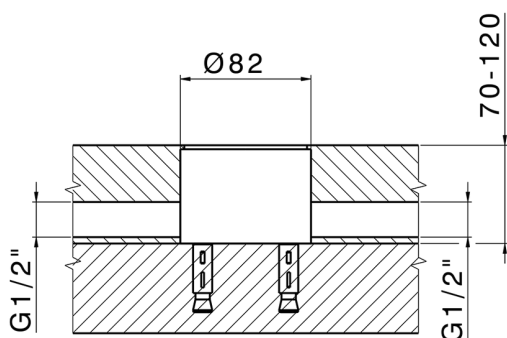

Parte esterna monocomando vasca a pavimento NUOVA KIRUNA_K2014200

MODELLO **K2014200**

Parte esterna monocomando vasca a pavimento, supporto doccetta su colonna, doccetta 3 getti ABS su supporto su colonna, flessibile liscio SUPREME 150 cm, senza parte incasso (per art.ZB004510)

MODELLO **ZB004510**

Parte incasso a pavimento, per monocomando free-standing

FINITURE DISPONIBILI

04 04 Senza Finitura

CARATTERISTICHE

Installazione	Incasso
Incasso	1

2026-06-13