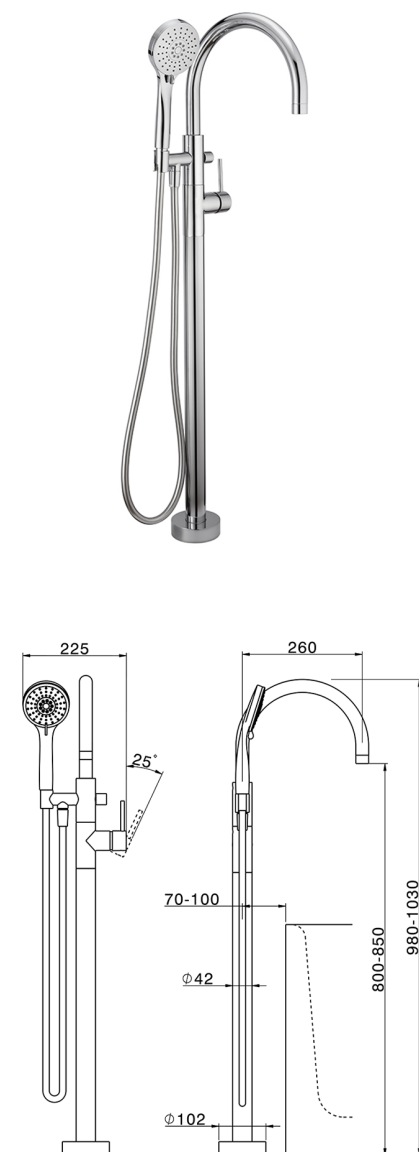

## Parte esterna monocomando vasca a pavimento NUOVA KIRUNA\_K2014200

MODELLO **K2014200**

Parte esterna monocomando vasca a pavimento, supporto doccetta su colonna, doccetta 3 getti ABS su supporto su colonna, flessibile liscio SUPREME 150 cm, senza parte incasso (per art.ZB004510)

### CARATTERISTICHE

Ricambio Cartuccia **ZZ95409000**

**Cartuccia Monocomando 35 mm**

Installazione **Incasso**

Parti Incasso necessarie **ZB004510**

### EcoStop

Con il Dispositivo EcoStop l'apertura dell'acqua avviene con un punto duro al 50% circa della portata. Un fermo a metà apertura, da vincere con una leggera forza solo e soltanto quando ci sia una reale necessità di richiesta d'acqua alla massima portata. Ciò permette di consumare fino al 50% in meno di acqua.

## Parte esterna monocomando vasca a pavimento NUOVA KIRUNA\_K2014200

K2014200 <https://www.huberitalia.com/parte-esterna-monocomando-vasca-a-pavimento-nuova-kiruna-k2014200>