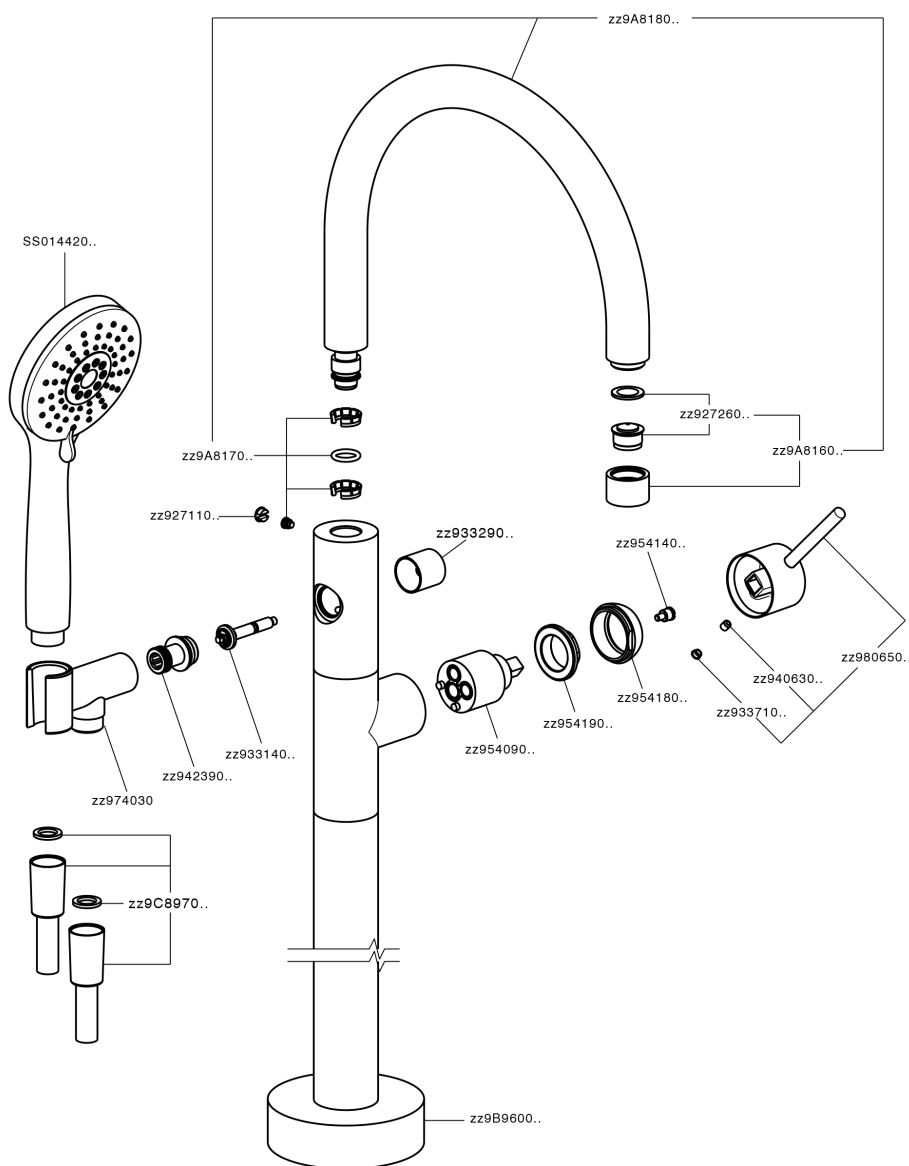

Parte esterna monocomando vasca a pavimento NUOVA KIRUNA_K2014200

K2014200 <https://www.huberitalia.com/parte-esterna-monocomando-vasca-a-pavimento-nuova-kiruna-k2014200>