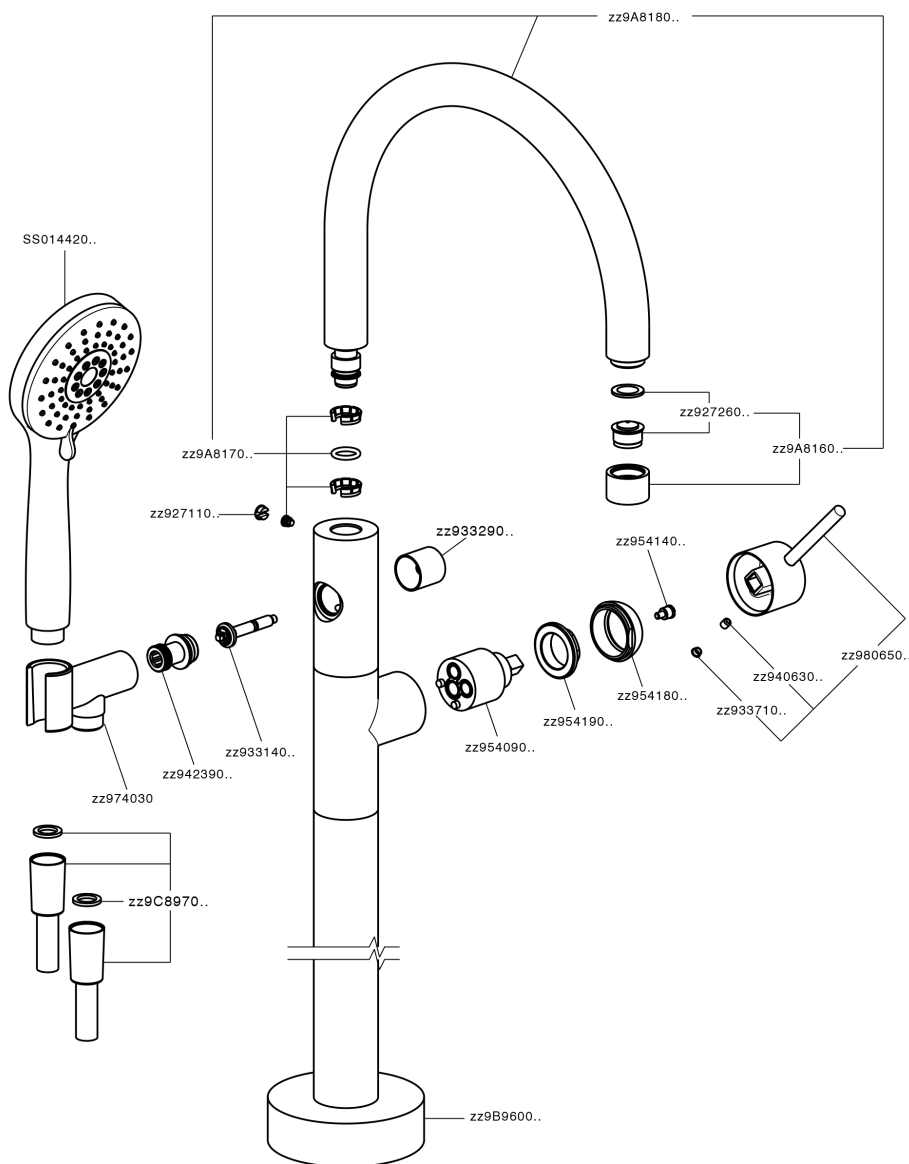

Parte esterna monocomando vasca a pavimento NUOVA KIRUNA_K2014200

K2014200 <https://www.huberitalia.com/parte-esterna-monocomando-vasca-a-pavimento-nuova-kiruna-k2014200>

Parte incasso monocomando free-standing INCASSO_ZB004510

ZB004510

<https://www.huberitalia.com/parte-incasso-monocomando-free-standing-incasso-zb004510>

2026-06-13