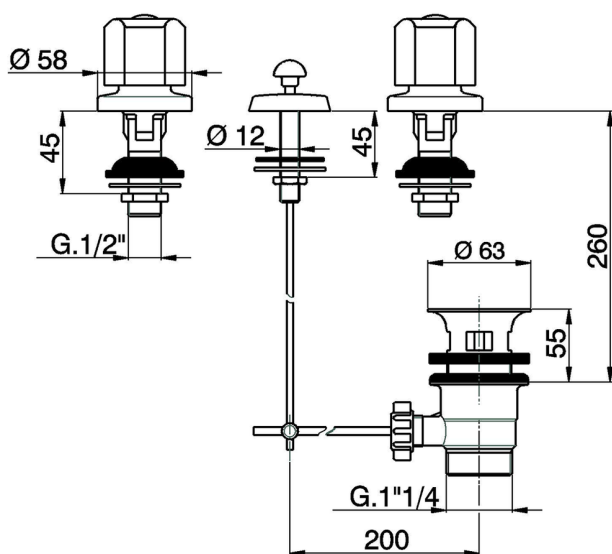

## Combinazione bidet 3 fori EVA\_EV001211

MODELLO **EV001211**

Combinazione bidet 3 fori, con scarico automatico  
1"1/4, senza bocca, senza maniglie

FINITURE DISPONIBILI

CARATTERISTICHE

2026-06-28