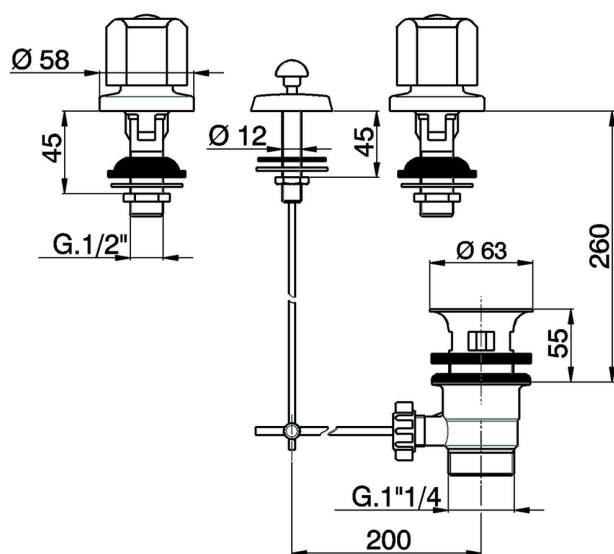

Combinazione bidet 3 fori EVA_EV001211

MODELLO **EV001211**

Combinazione bidet 3 fori, con scarico automatico
1"1/4, senza bocca, senza maniglie

FINITURE DISPONIBILI

CARATTERISTICHE

2025-12-07