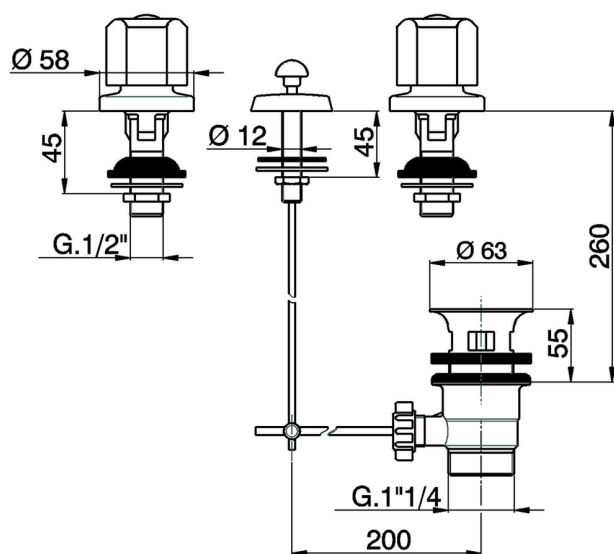

## Combinazione bidet 3 fori EVA\_EV001211

MODELLO **EV001211**

Combinazione bidet 3 fori, con scarico automatico  
1"1/4, senza bocca, senza maniglie

FINITURE DISPONIBILI

CARATTERISTICHE

2026-04-17