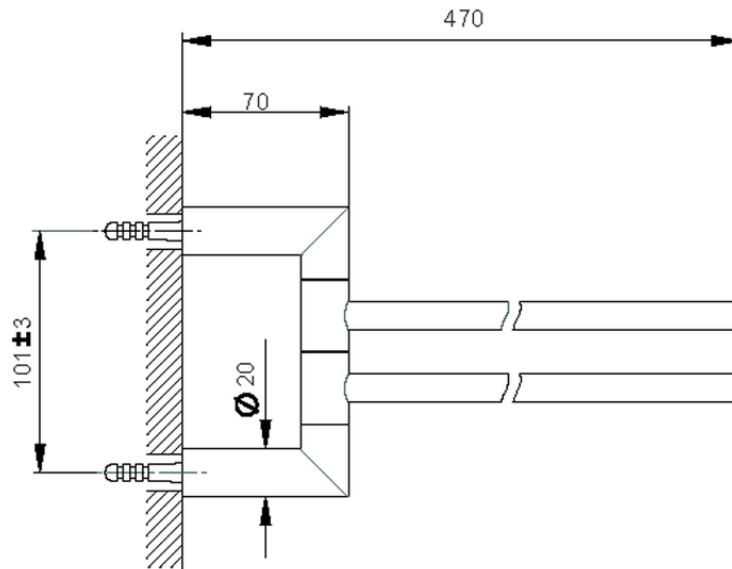

Porta salviette doppio ACCESSORI BAGNO_SI090210

SI090210

<https://www.huberitalia.com/porta-salviette-doppio-accessori-bagno-si090210>

2026-06-14