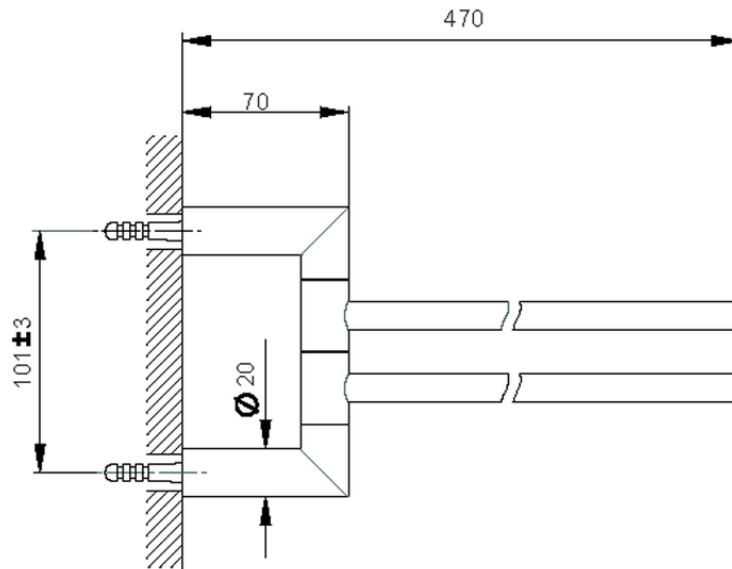

Porta salviette doppio ACCESSORI BAGNO_SI090210

SI090210

<https://www.huberitalia.com/porta-salviette-doppio-accessori-bagno-si090210>

2026-06-15