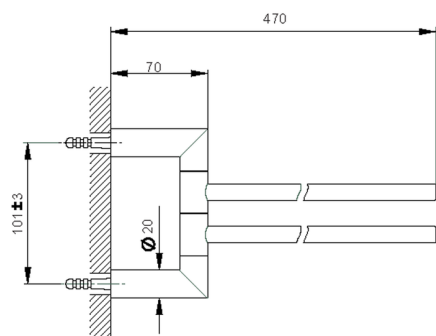

Porta salviette doppio ACCESSORI BAGNO_SI090210

MODELLO **SI090210**

Porta salviette doppio,snodato

FINITURE DISPONIBILI

-  **21** 21 Cromo
-  **2B** 2B Nichel Lucido
-  **2F** 2F Nichel Spazzolato
-  **2P** 2P Oro Rosa
-  **2Q** 2Q Black Titanium
-  **40** 40 Nero Opaco
-  **4Q** 4Q Bianco Opaco

CARATTERISTICHE

Porta salviette doppio ACCESSORI BAGNO_SI090210

SI090210

<https://www.huberitalia.com/porta-salviette-doppio-accessori-bagno-si090210>

2026-06-15