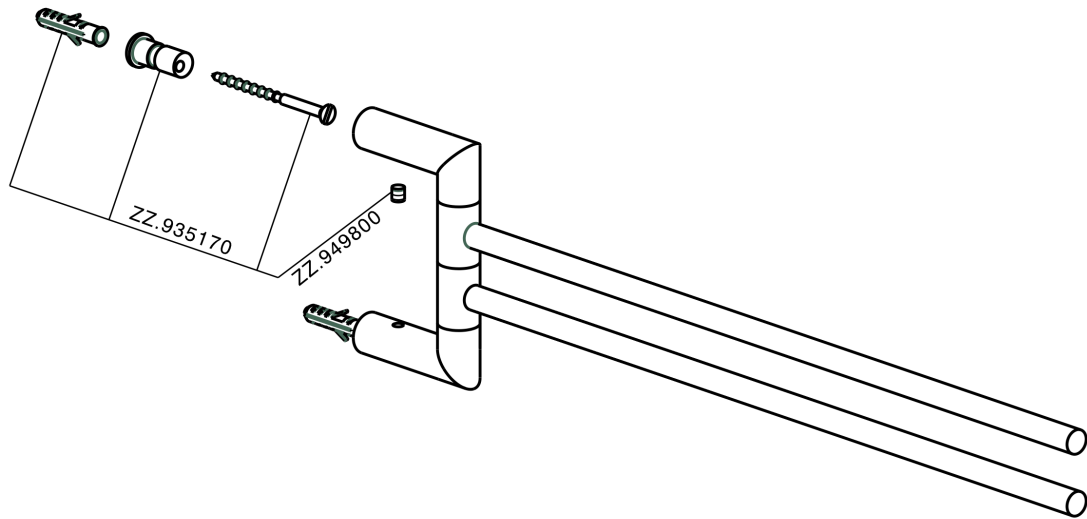

Porta salviette doppio ACCESSORI BAGNO_SI090210

MODELLO **SI090210**

Porta salviette doppio,snodato

FINITURE DISPONIBILI

-  **21** 21 Cromo
-  **2B** 2B Nichel Lucido
-  **2F** 2F Nichel Spazzolato
-  **2P** 2P Oro Rosa
-  **2Q** 2Q Black Titanium
-  **40** 40 Nero Opaco
-  **4Q** 4Q Bianco Opaco

CARATTERISTICHE

Porta salviette doppio ACCESSORI BAGNO_SI090210

SI090210

<https://www.huberitalia.com/porta-salviette-doppio-accessori-bagno-si090210>

2026-06-15