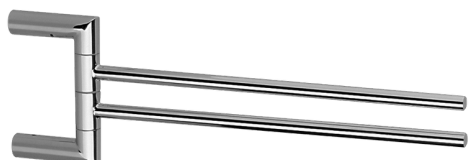

Porta salviette doppio ACCESSORI BAGNO_SI090210

MODELLO **SI090210**

Porta salviette doppio,snodato

FINITURE DISPONIBILI

-  **21** 21 Cromo
-  **2B** 2B Nichel Lucido
-  **2F** 2F Nichel Spazzolato
-  **2P** 2P Oro Rosa
-  **2Q** 2Q Black Titanium
-  **40** 40 Nero Opaco
-  **4Q** 4Q Bianco Opaco

CARATTERISTICHE

Porta salviette doppio ACCESSORI BAGNO_SI090210

SI090210

<https://www.huberitalia.com/porta-salviette-doppio-accessori-bagno-si090210>

2026-06-15