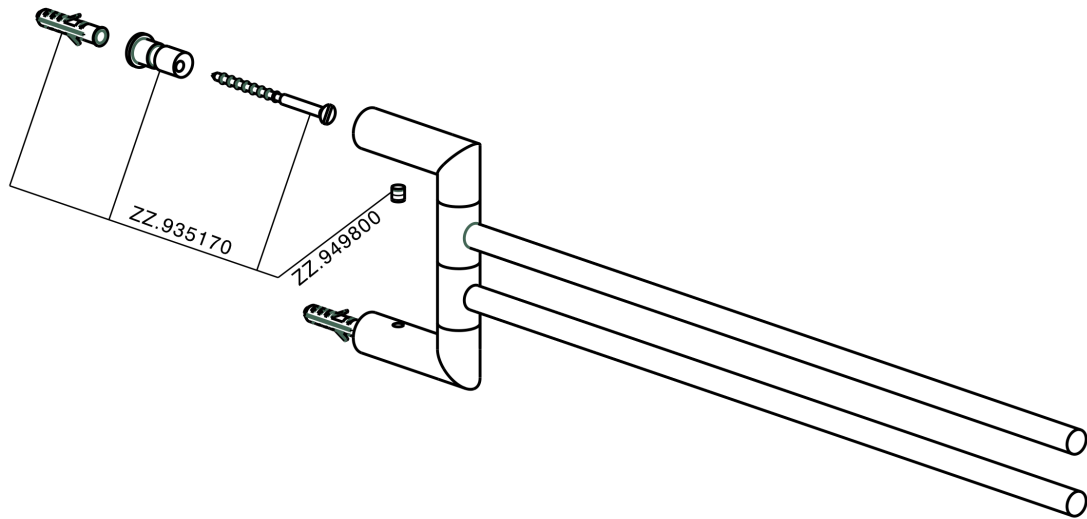

Porta salviette doppio ACCESSORI BAGNO_SI090210

SI090210

<https://www.huberitalia.com/porta-salviette-doppio-accessori-bagno-si090210>

2026-06-15