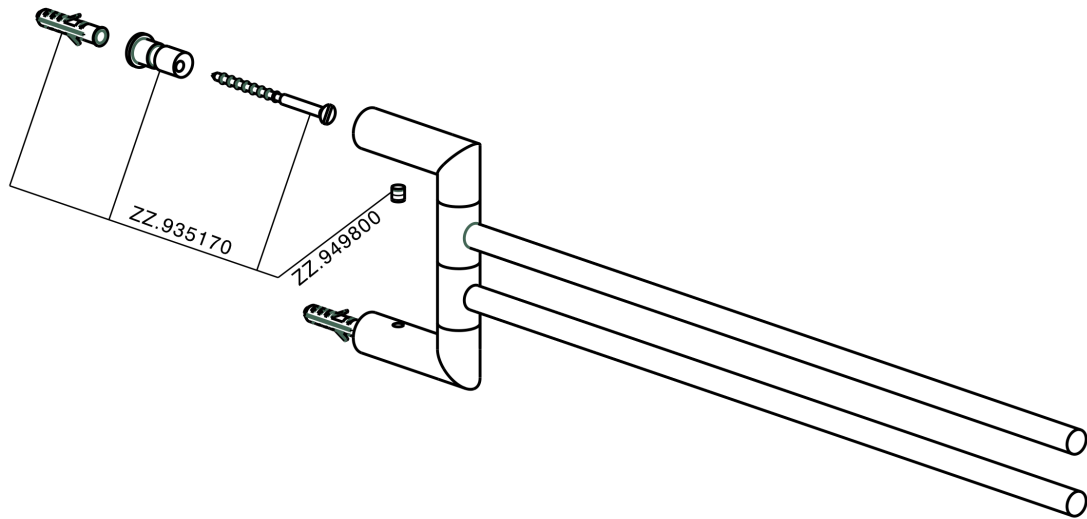

Porta salviette doppio ACCESSORI BAGNO_SI090210

SI090210

<https://www.huberitalia.com/porta-salviette-doppio-accessori-bagno-si090210>

2026-06-14