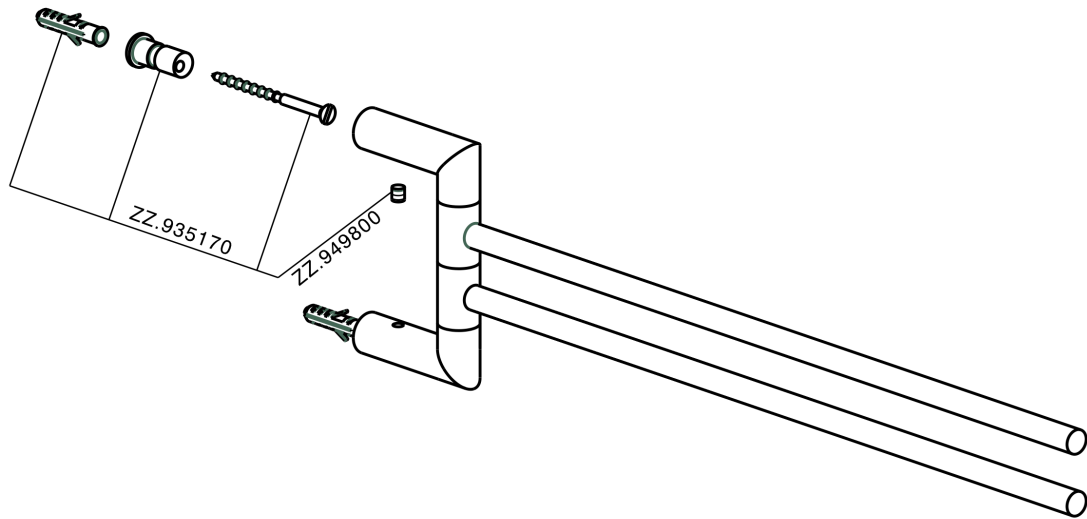

## Porta salviette doppio ACCESSORI BAGNO\_SI090210

MODELLO **SI090210**

Porta salviette doppio,snodato

FINITURE DISPONIBILI

-  **21** 21 Cromo
-  **2B** 2B Nichel Lucido
-  **2F** 2F Nichel Spazzolato
-  **2P** 2P Oro Rosa
-  **2Q** 2Q Black Titanium
-  **40** 40 Nero Opaco
-  **4Q** 4Q Bianco Opaco

## Porta salviette doppio ACCESSORI BAGNO\_SI090210

SI090210

<https://www.huberitalia.com/porta-salviette-doppio-accessori-bagno-si090210>

2026-06-14