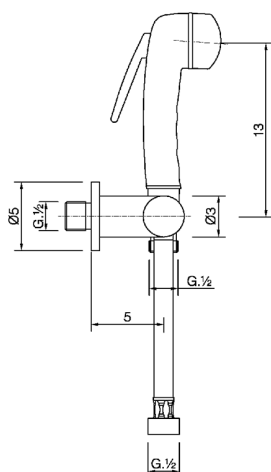

## Set doccetta igienica completo COLLETTIVITÀ\_NM007900

MODELLO **NM007900**

Set doccetta igienica completo, supporto murale con rubinetto da 1/2", doccetta igienica, flex Ottone 120 cm

FINITURE DISPONIBILI

CARATTERISTICHE

**Doccetta igienica**