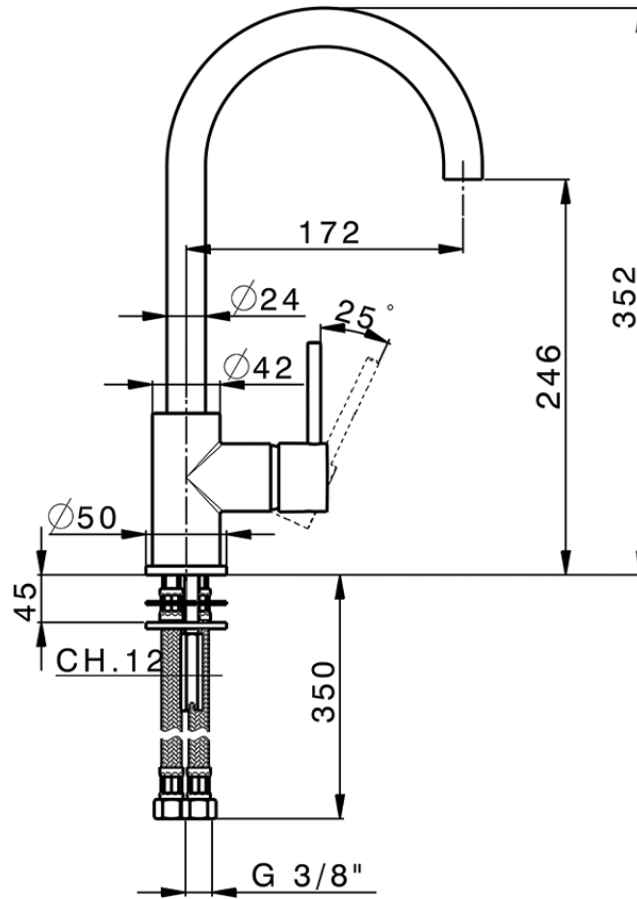

Miscelatore monocomando lavello EnergySave NUOVA KIRUNA_K2000535

K2000535

<https://www.huberitalia.com/miscelatore-monocomando-lavello-energysave-nuova-kiruna-k2000535>

2026-04-29