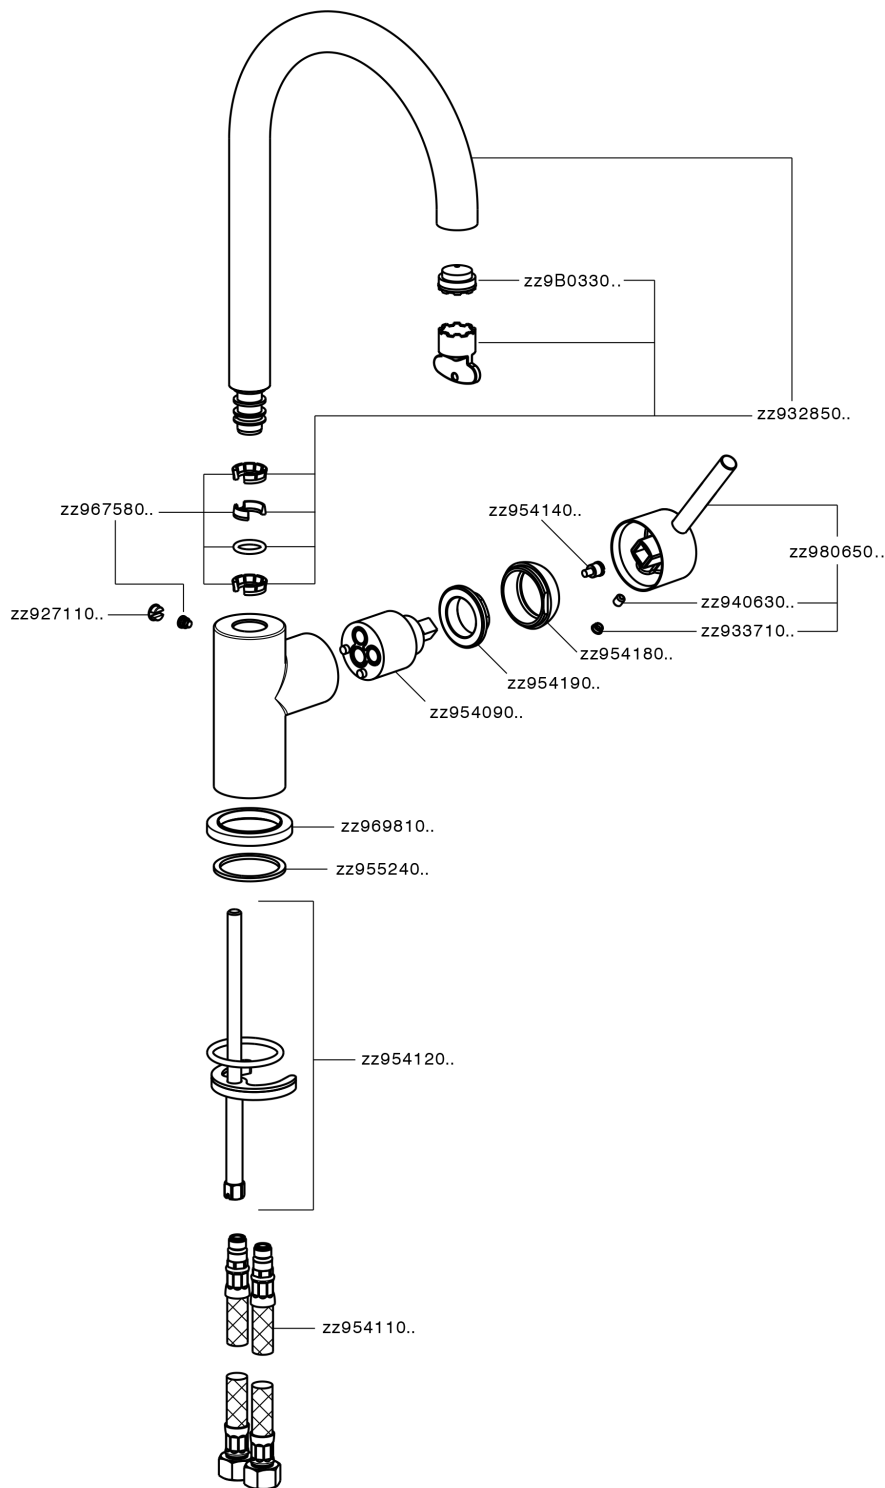

## Miscelatore monocomando lavello EnergySave NUOVA KIRUNA\_K2000535

K2000535

<https://www.huberitalia.com/miscelatore-monocomando-lavello-energysave-nuova-kiruna-k2000535>

2026-04-29