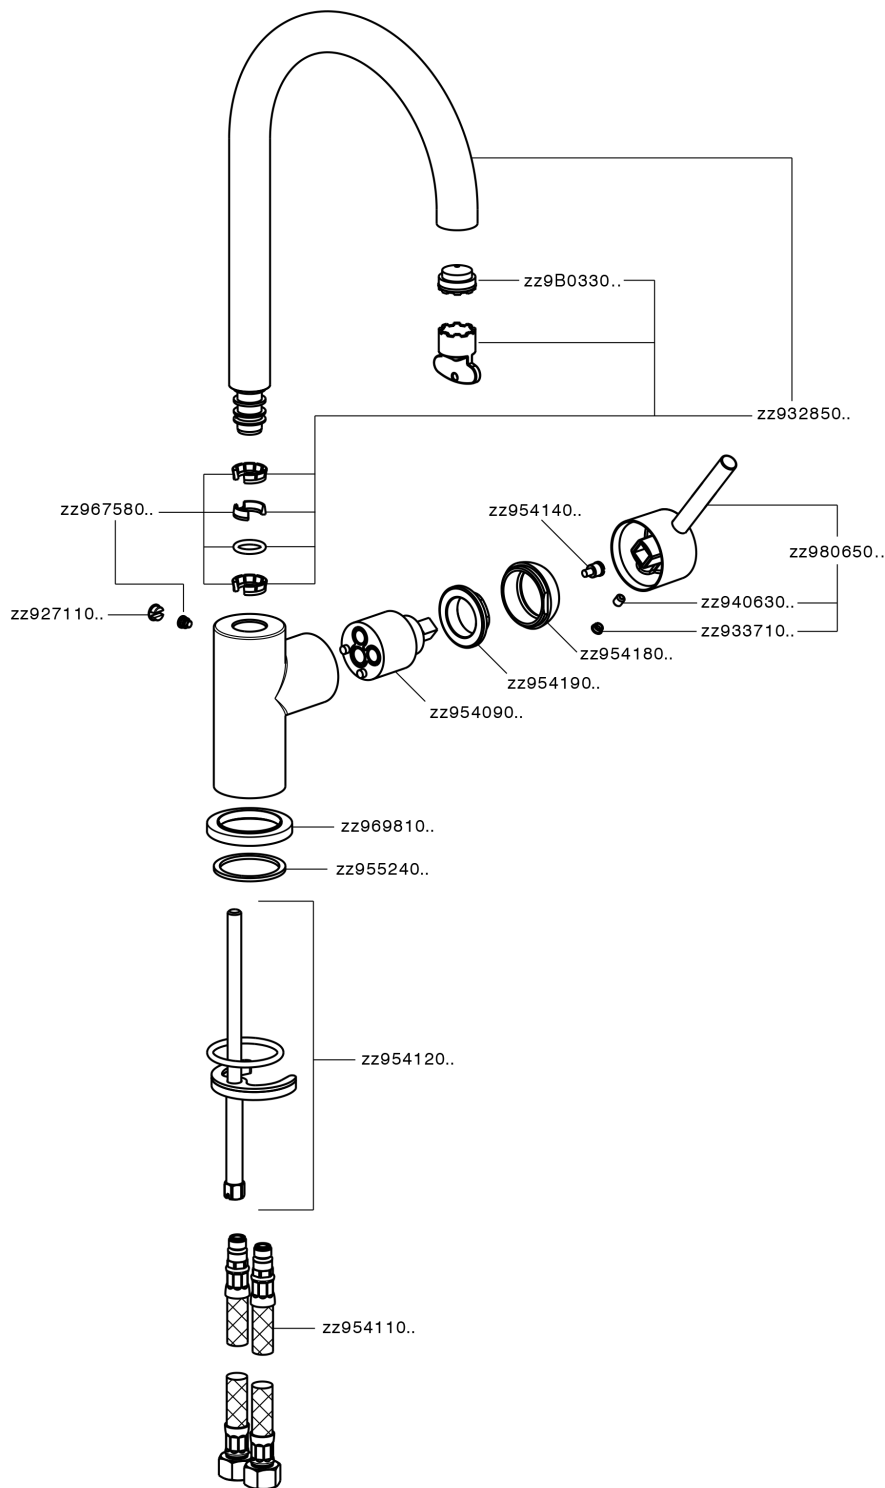

Miscelatore monocomando lavello EnergySave NUOVA KIRUNA_K2000535

K2000535

<https://www.huberitalia.com/miscelatore-monocomando-lavello-energysave-nuova-kiruna-k2000535>

2026-06-13