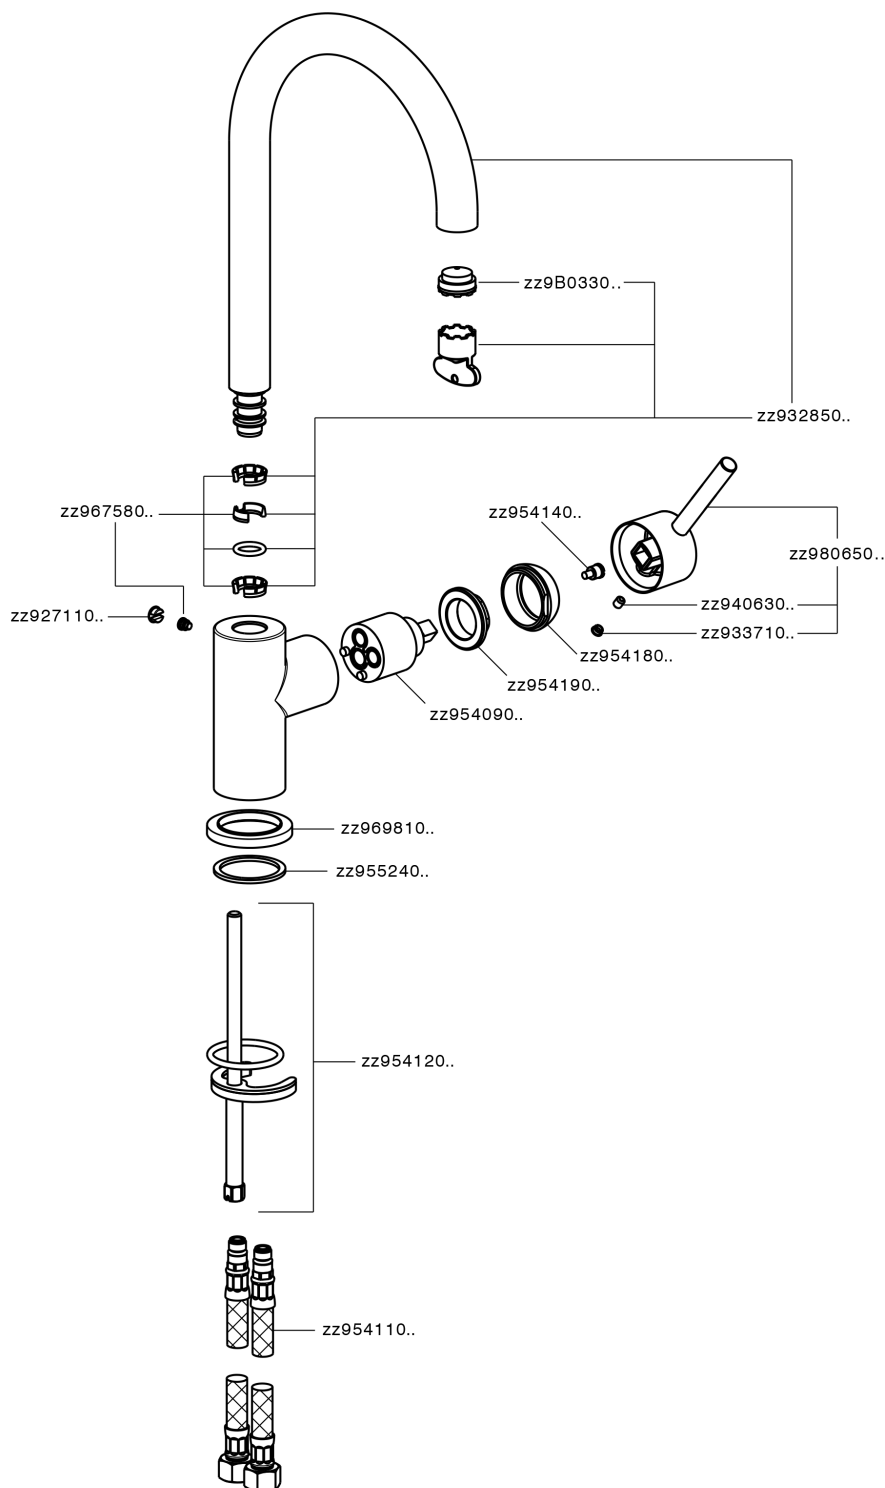

Miscelatore monocomando lavello EnergySave NUOVA KIRUNA_K2000535

K2000535

<https://www.huberitalia.com/miscelatore-monocomando-lavello-energysave-nuova-kiruna-k2000535>

2026-06-13