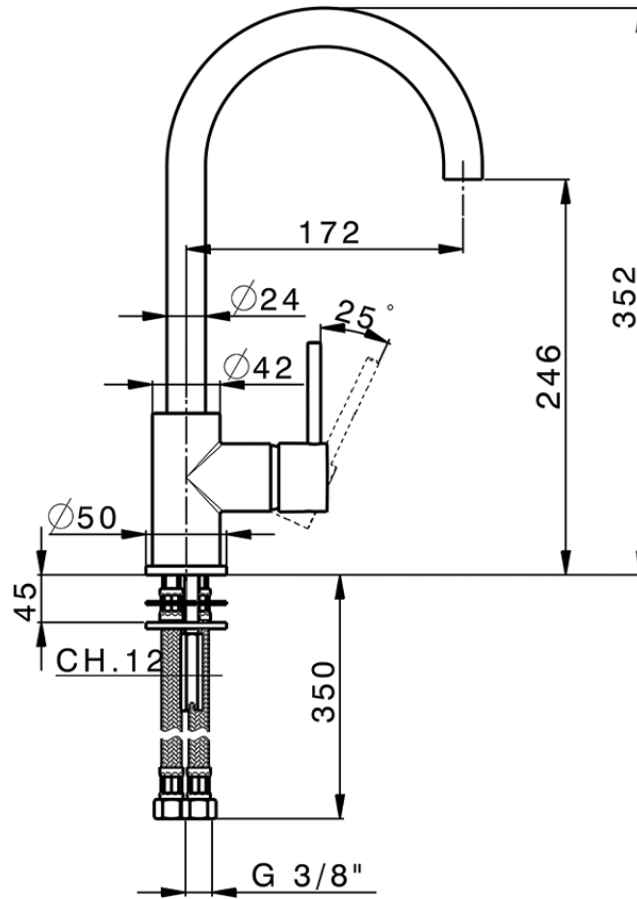

Miscelatore monocomando lavello EnergySave NUOVA KIRUNA_K2000535

K2000535

<https://www.huberitalia.com/miscelatore-monocomando-lavello-energysave-nuova-kiruna-k2000535>

2026-06-13