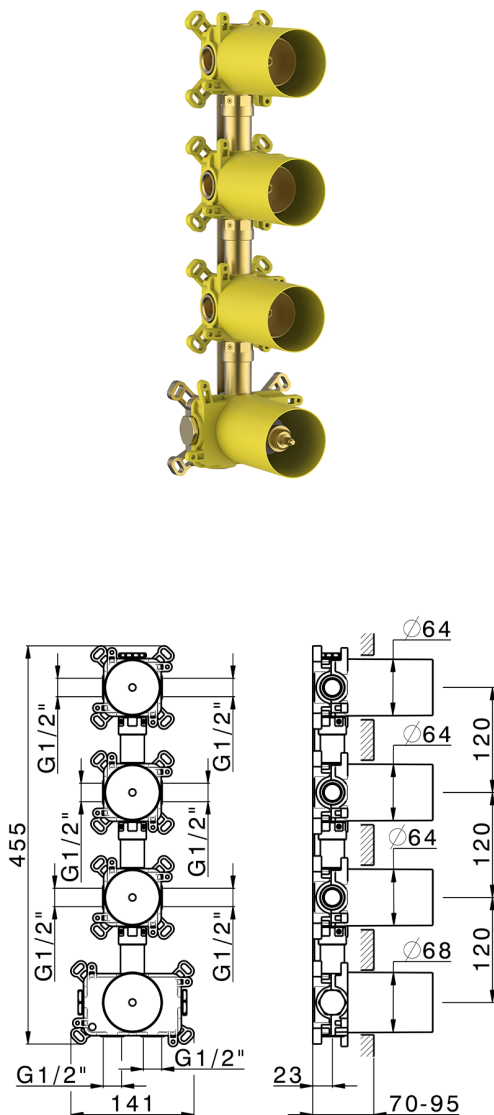

## Parte incasso termostatico 3 funzioni PUSH&SHOWER\_ZB0G63V0

MODELLO **ZB0G63V0**

Parte incasso termostatico 3 funzioni, con pulsante ON/OFF e regolazione di portata, con scatole di protezione, abbinare a parti esterne: 1 Thermo 3 Push&Shower, senza parti esterne Thermo/Push&Shower

FINITURE DISPONIBILI

CARATTERISTICHE

Ricambio Cartuccia **22.04A.AR - ZZ97279004**

**Cartuccia Termostatica Argo 2 (filtro lungo)**

Incasso **1**

## Parte incasso termostatico 3 funzioni PUSH&SHOWER\_ZB0G63V0

ZB0G63V0

<https://www.huberitalia.com/parte-incasso-termostatico-3-funzioni-pushshower-zb0g63v0>

2026-07-03