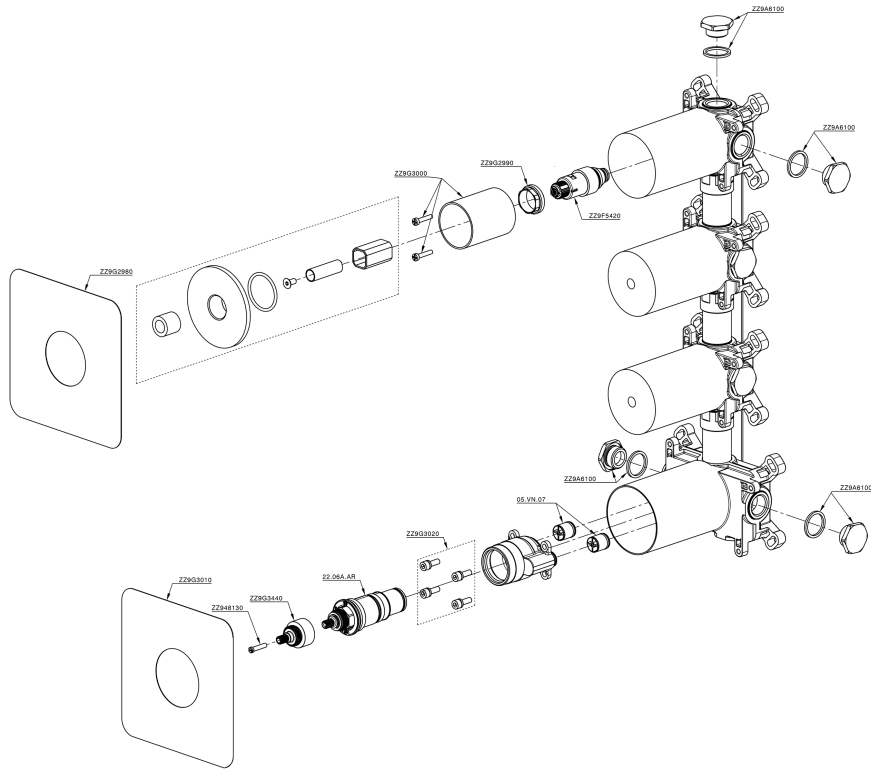

## Parte incasso termostatico 3 funzioni PUSH&SHOWER\_ZB0G63V0

MODELLO **ZB0G63V0**

Parte incasso termostatico 3 funzioni, con pulsante ON/OFF e regolazione di portata, con scatole di protezione, abbinare a parti esterne: 1 Thermo 3 Push&Shower, senza parti esterne Thermo/Push&Shower

FINITURE DISPONIBILI

CARATTERISTICHE

Ricambio Cartuccia **22.04A.AR - ZZ97279004**

**Cartuccia Termostatica Argo 2 (filtro lungo)**

Incasso **1**

### Termostatico

Il Termostatico Huber è il tuo personale gestore dell'acqua che ti aiuta a gestire e controllare acqua ed energia senza sprechi.

## Parte incasso termostatico 3 funzioni PUSH&SHOWER\_ZB0G63V0

ZB0G63V0

<https://www.huberitalia.com/parte-incasso-termostatico-3-funzioni-pushshower-zb0g63v0>

2026-07-03