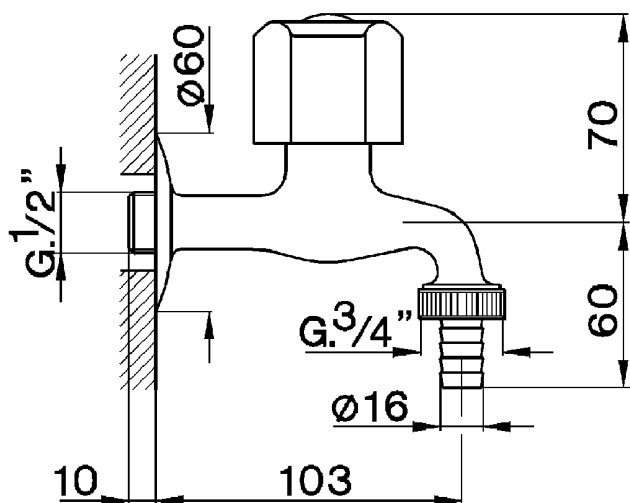

Rubinetto monoacqua a parete EVA_EV001500

MODELLO **EV001500**

Rubinetto monoacqua a parete, con portagomma, senza maniglia

FINITURE DISPONIBILI

CARATTERISTICHE

2026-04-17