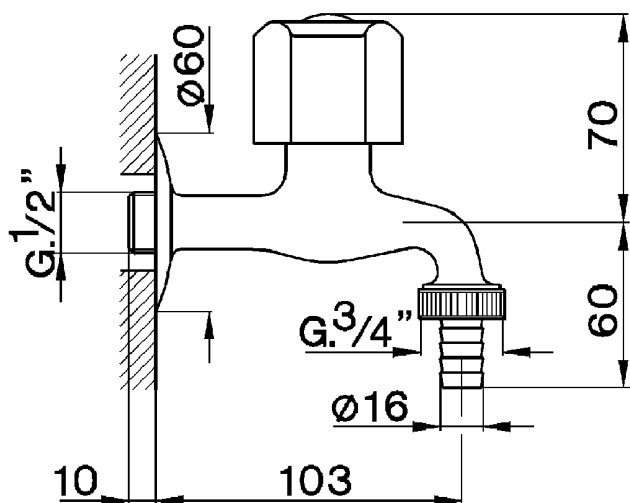

Rubinetto monoacqua a parete EVA_EV001500

MODELLO **EV001500**

Rubinetto monoacqua a parete, con portagomma, senza maniglia

FINITURE DISPONIBILI

CARATTERISTICHE

2026-06-28