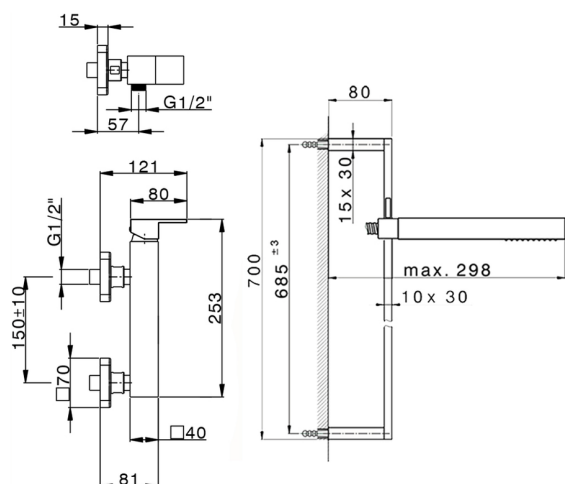

Miscelatore monocomando doccia completo NUOVA EGO_NE000464

MODELLO **NE000464**

Miscelatore monocomando doccia completo, asta 70 cm con supporto scorrevole, doccetta monogetto minimalista quadra 27x27 mm ABS, flessibile liscio SILVERFLEX 150 cm

FINITURE DISPONIBILI

-  **21** 21 Cromo
-  **2F** 2F Nichel Spazzolato
-  **40** 40 Nero Opaco
-  **4Q** 4Q Bianco Opaco

CARATTERISTICHE

Ricambio Cartuccia **ZZ97179000**

Cartuccia Monocomando 35 mm

2026-06-30