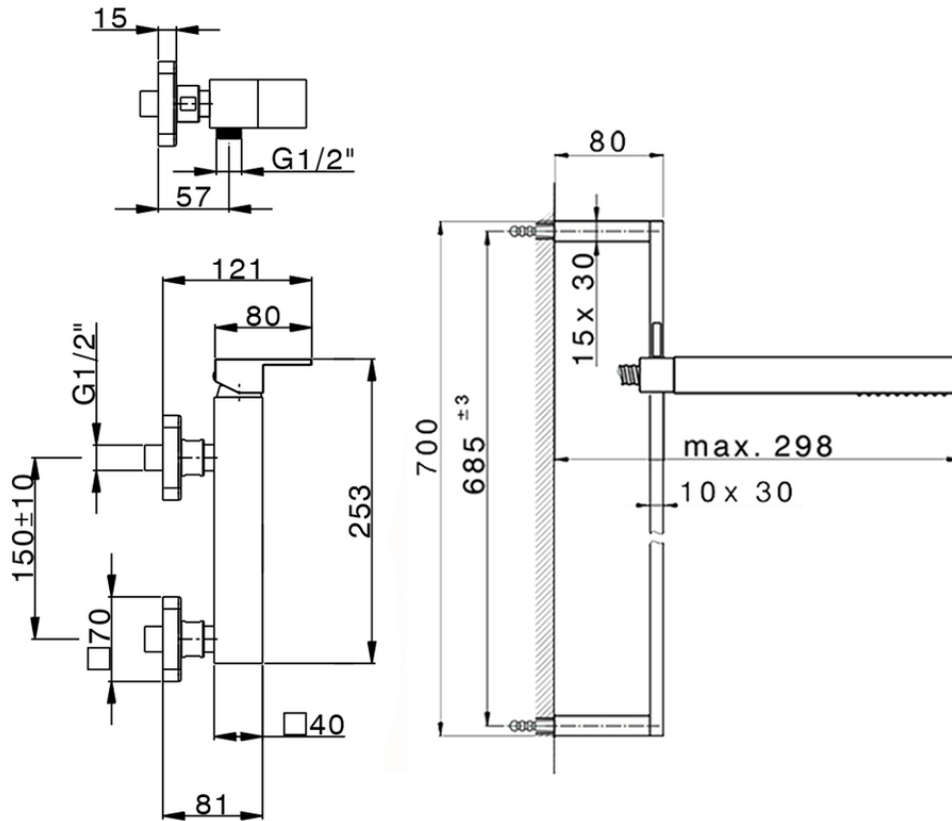

Miscelatore monocomando doccia completo NUOVA EGO_NE000464

NE000464

<https://www.huberitalia.com/miscelatore-monocomando-doccia-completo-nuova-ego-ne000464>

2026-06-30