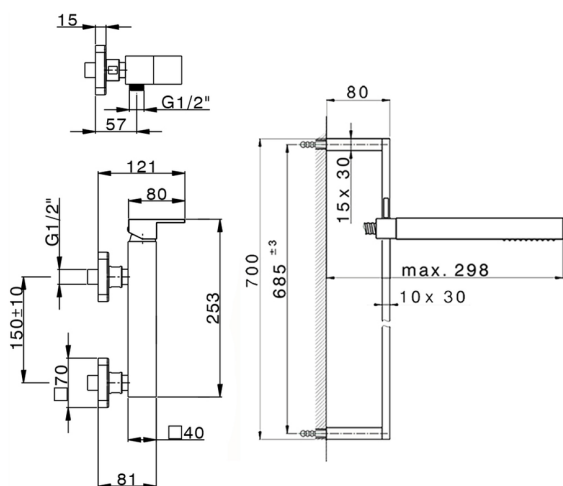

Miscelatore monocomando doccia completo NUOVA EGO_NE000464

MODELLO **NE000464**

Miscelatore monocomando doccia completo, asta 70 cm con supporto scorrevole, doccetta monogetto minimalista quadra 27x27 mm ABS, flessibile liscio SILVERFLEX 150 cm

FINITURE DISPONIBILI

-  **21** 21 Cromo
-  **2F** 2F Nichel Spazzolato
-  **40** 40 Nero Opaco
-  **4Q** 4Q Bianco Opaco

CARATTERISTICHE

Ricambio Cartuccia **ZZ97179000**

Cartuccia Monocomando 35 mm

2026-04-05