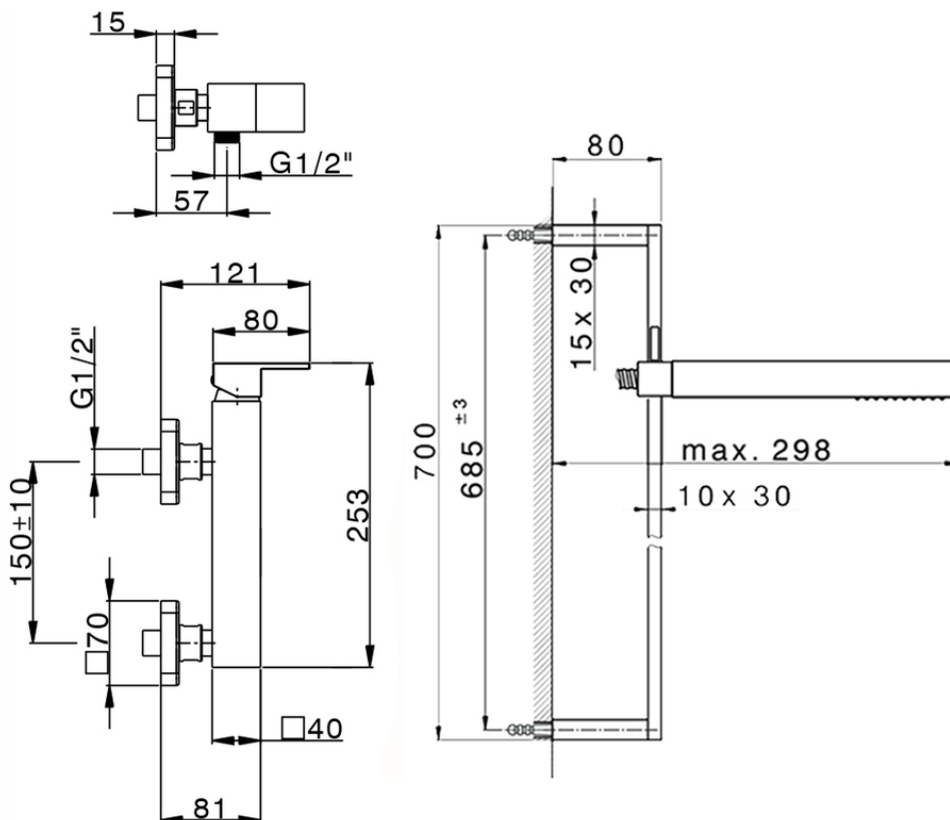

Miscelatore monocomando doccia completo NUOVA EGO\_NE000464

NE000464

<https://www.huberitalia.com/miscelatore-monocomando-doccia-completo-nuova-ego-ne000464>

2026-04-05