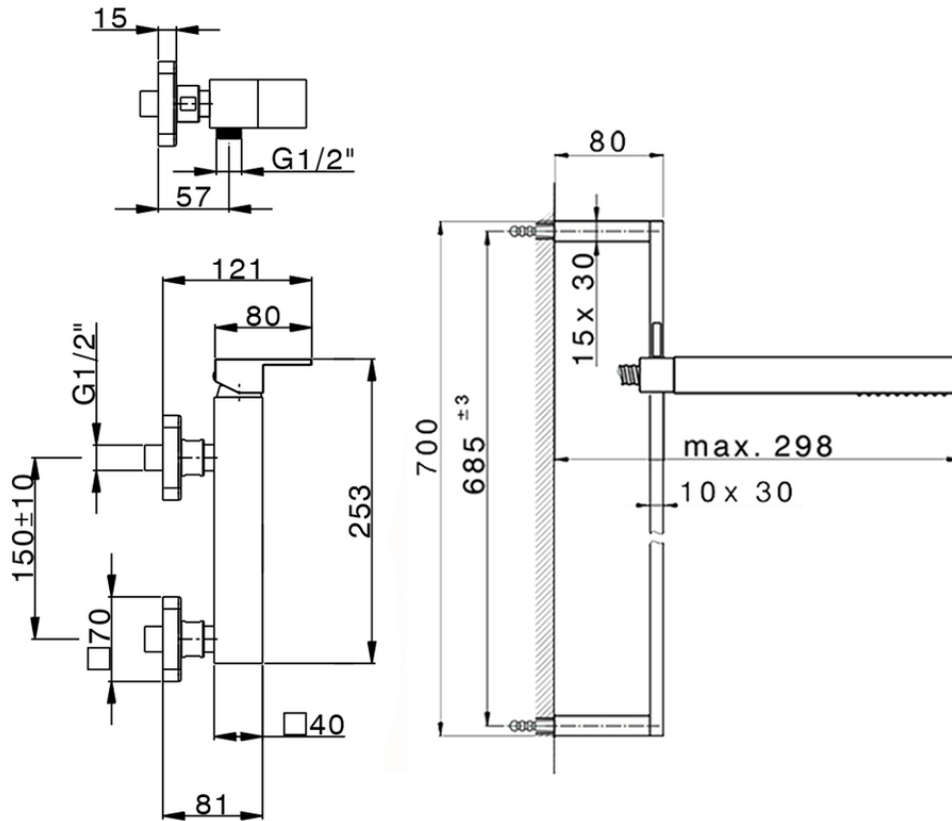

Miscelatore monocomando doccia completo NUOVA EGO_NE000464

NE000464

<https://www.huberitalia.com/miscelatore-monocomando-doccia-completo-nuova-ego-ne000464>

2026-06-03