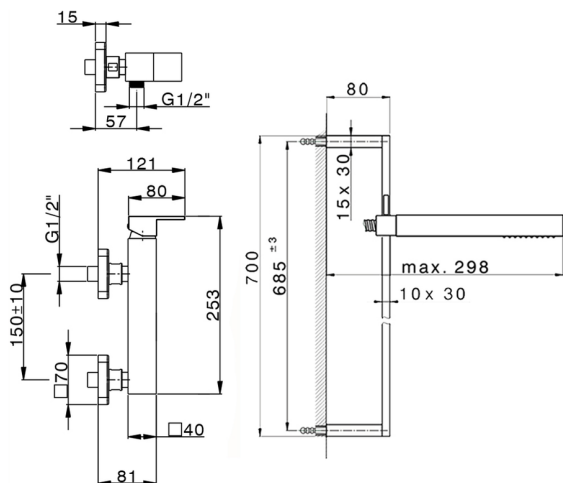

Miscelatore monocomando doccia completo NUOVA EGO_NE000464

MODELLO **NE000464**

Miscelatore monocomando doccia completo, asta 70 cm con supporto scorrevole, doccetta monogetto minimalista quadra 27x27 mm ABS, flessibile liscio SILVERFLEX 150 cm

FINITURE DISPONIBILI

-  **21** 21 Cromo
-  **2F** 2F Nichel Spazzolato
-  **40** 40 Nero Opaco
-  **4Q** 4Q Bianco Opaco

CARATTERISTICHE

Ricambio Cartuccia **ZZ97179000**

Cartuccia Monocomando 35 mm

2026-04-07