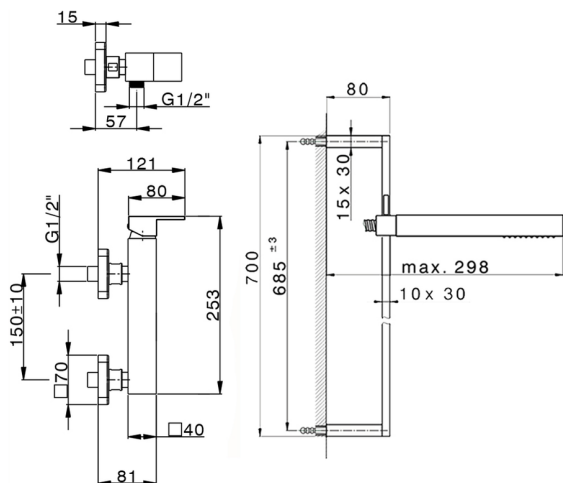

Miscelatore monocomando doccia completo NUOVA EGO_NE000464

MODELLO **NE000464**

Miscelatore monocomando doccia completo, asta 70 cm con supporto scorrevole, doccetta monogetto minimalista quadra 27x27 mm ABS, flessibile liscio SILVERFLEX 150 cm

FINITURE DISPONIBILI

-  **21** 21 Cromo
-  **2F** 2F Nichel Spazzolato
-  **40** 40 Nero Opaco
-  **4Q** 4Q Bianco Opaco

CARATTERISTICHE

Ricambio Cartuccia **ZZ97179000**

Cartuccia Monocomando 35 mm

2026-06-03