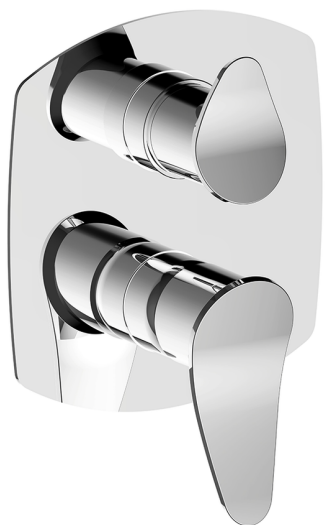

## Completo Monocomando per One-Box HARLOCK\_HC0BM030

MODELLO **HC0BM030**

Completo Monocomando per One-Box, con deviatore 2-3 uscite, profondità minima di installazione 67 mm, senza parte incasso, per art. ZB00B030-ZB00B031

### CARATTERISTICHE

Ricambio Cartuccia **ZZ97179000**

**Cartuccia Monocomando 35 mm**

Installazione **Incasso**

Parti Incasso necessarie **ZB00B031**

**ZB00B030**

## One-Box Universale per incasso ONE BOX\_ZB00B031

MODELLO **ZB00B031**

One-Box Universale per incasso, per termostatico o monocomando 1 o 2 o 3 uscite, senza parte esterna, con silenziosi, con guarnizione per sigillatura