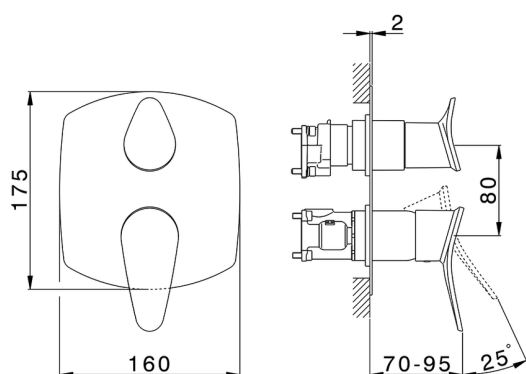

## Completo Monocomando per One-Box HARLOCK\_HC0BM030

MODELLO **HC0BM030**

Completo Monocomando per One-Box, con deviatore 2-3 uscite, profondità minima di installazione 67 mm, senza parte incasso, per art. ZB00B030-ZB00B031

### CARATTERISTICHE

Ricambio Cartuccia **ZZ97179000**

**Cartuccia Monocomando 35 mm**

Installazione **Incasso**

Parti Incasso necessarie **ZB00B031**

**ZB00B030**