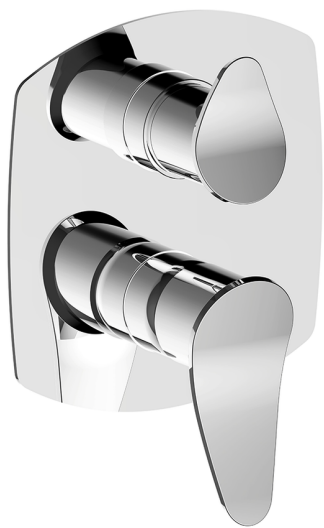

Completo Monocomando per One-Box HARLOCK_HC0BM030

MODELLO **HC0BM030**

Completo Monocomando per One-Box, con deviatore 2-3 uscite, profondità minima di installazione 67 mm, senza parte incasso, per art. ZB00B030-ZB00B031

FINITURE DISPONIBILI

-  **21** 21 Cromo
-  **2P** 2P Oro Rosa
-  **2Q** 2Q Black Titanium
-  **40** 40 Nero Opaco
-  **4Q** 4Q Bianco Opaco
-  **6T** 6T Cromo/Nero Opaco

CARATTERISTICHE

Ricambio Cartuccia **ZZ97179000**

Cartuccia Monocomando 35 mm

Installazione **Incasso**

Parti Incasso necessarie **ZB00B031**

ZB00B030

Completo Monocomando per One-Box HARLOCK_HC0BM030

HC0BM030

<https://www.huberitalia.com/completo-monocomando-per-one-box-harlock-hc0bm030>

One-Box Universale per incasso ONE BOX_ZB00B031

MODELLO **ZB00B031**

One-Box Universale per incasso, per termostatico o monocomando 1 o 2 o 3 uscite, senza parte esterna, con silenziosi, con guarnizione per sigillatura