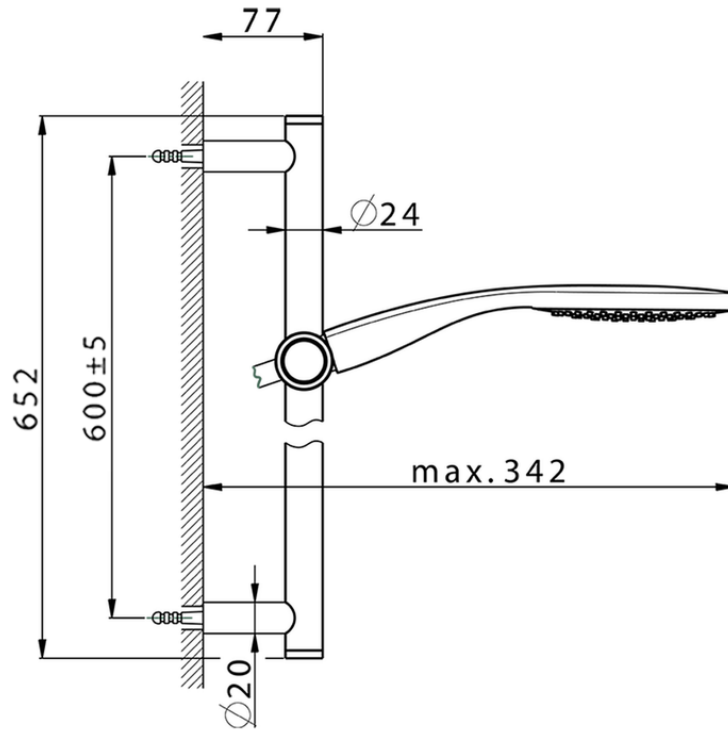

Completo doccia saliscendi CHRONOS_CR003113

CR003113

<https://www.huberitalia.com/completo-doccia-saliscendi-chronos-cr003113>

2026-05-31