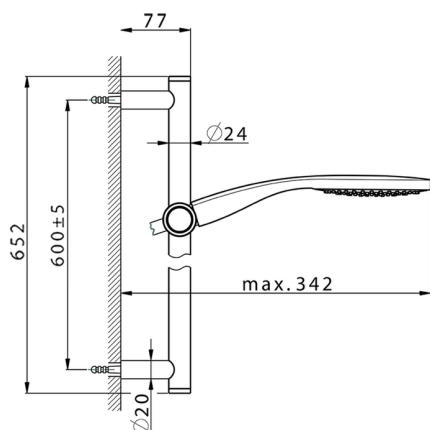

CARATTERISTICHE

2026-05-31