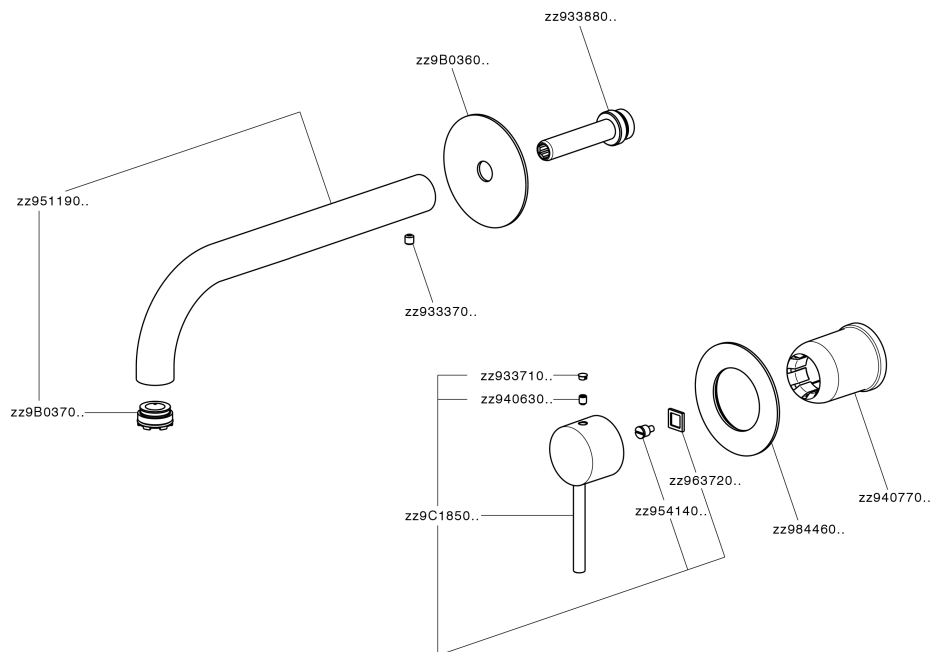

Parte esterna monocomando lavabo a parete NUOVA KIRUNA_K200551F

K200551F

<https://www.huberitalia.com/parte-esterna-monocomando-lavabo-a-parete-nuova-kiruna-k200551f>