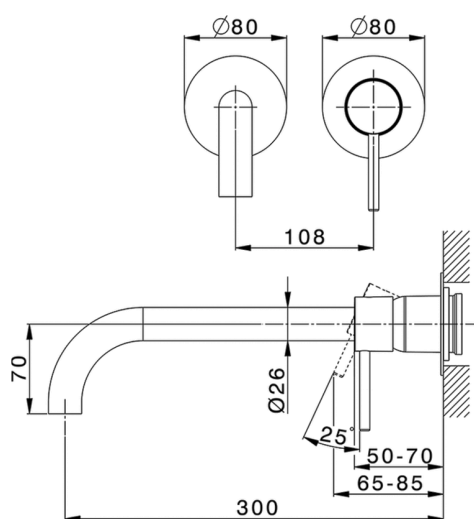

Parte esterna monocomando lavabo a parete NUOVA KIRUNA_K200551F

MODELLO **K200551F**

Parte esterna monocomando lavabo a parete, senza parte incasso, bocca L.300 mm, per art. Easy-Box ZB002450 e art. ZB025510

FINITURE DISPONIBILI

- **21** 21 Cromo
- **26** 26 Vecchio Rame
- **2F** 2F Nichel Spazzolato
- **2W** 2W Oro Spazzolato
- **40** 40 Nero Opaco
- **4Q** 4Q Bianco Opaco

CARATTERISTICHE

Installazione **Incasso**
Parti Incasso necessarie **ZB002450**