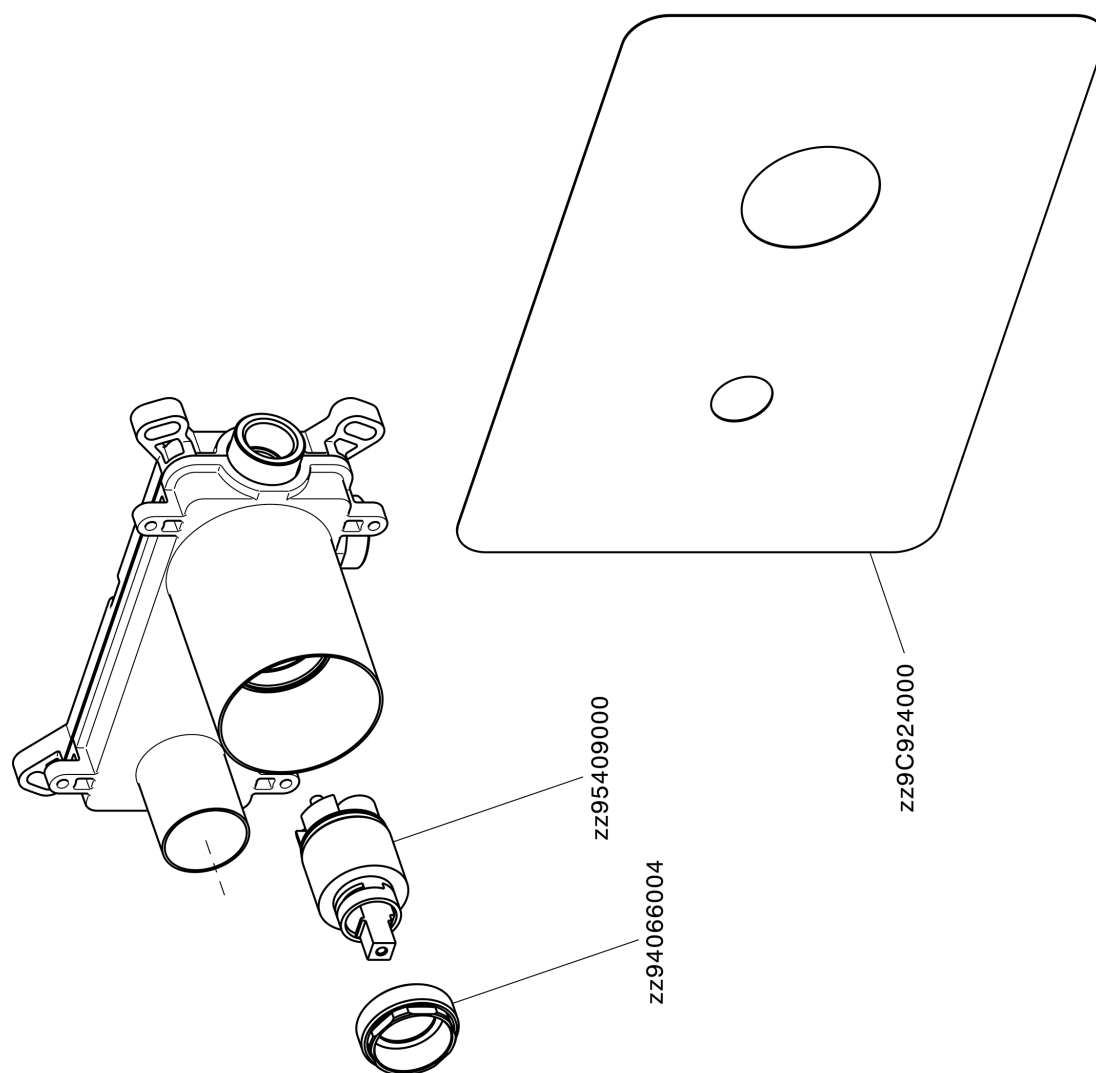

Parte esterna monocomando lavabo a parete NUOVA KIRUNA_K200551F

K200551F

<https://www.huberitalia.com/parte-esterna-monocomando-lavabo-a-parete-nuova-kiruna-k200551f>

Parte incasso monocomando lavabo a parete Easy-Box INCASSO_ZB002450

ZB002450 <https://www.huberitalia.com/parte-incasso-monocomando-lavabo-a-parete-easy-box-incasso-zb002450>

2026-05-15