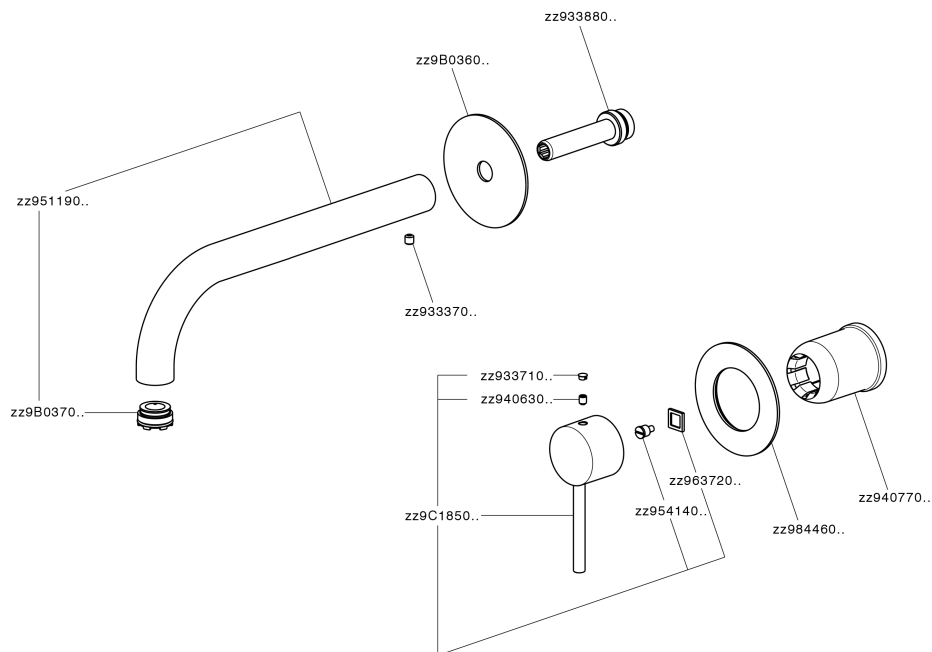

Parte esterna monocomando lavabo a parete NUOVA KIRUNA_K200551F

K200551F

<https://www.huberitalia.com/parte-esterna-monocomando-lavabo-a-parete-nuova-kiruna-k200551f>

Parte incasso monocomando lavabo a parete Easy-Box INCASSO_ZB002450

ZB002450 <https://www.huberitalia.com/parte-incasso-monocomando-lavabo-a-parete-easy-box-incasso-zb002450>

2026-05-15