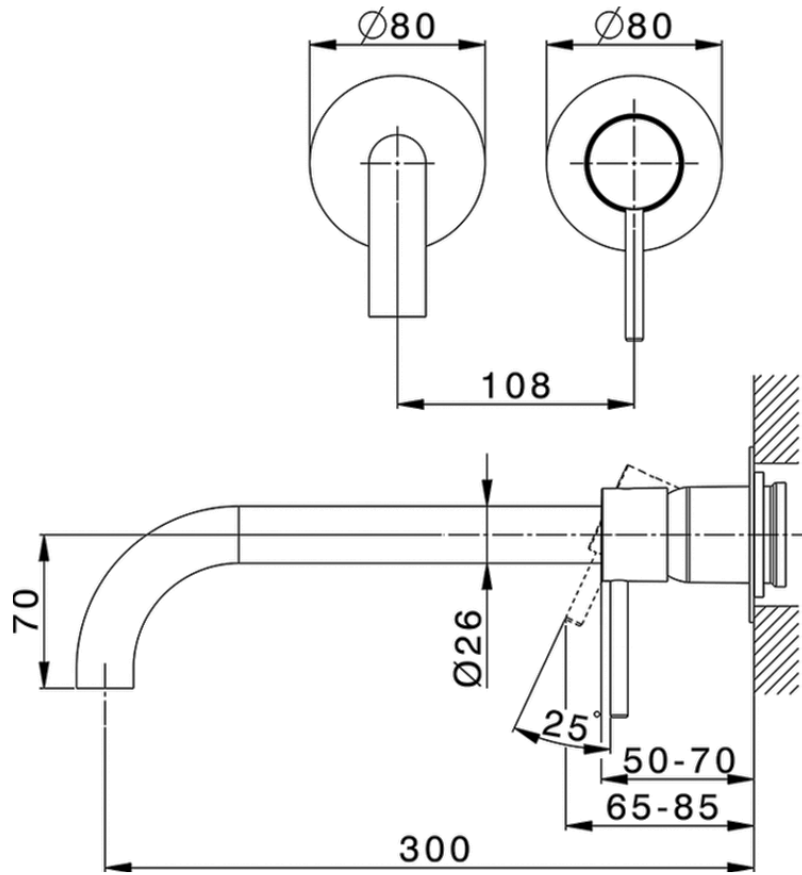

Parte esterna monocomando lavabo a parete NUOVA KIRUNA\_K200551F

K200551F

<https://www.huberitalia.com/parte-esterna-monocomando-lavabo-a-parete-nuova-kiruna-k200551f>

Piastra/Plate/Plaque/Platte/Placa

2-3mm: XX 56-76

10mm: XX 48-68