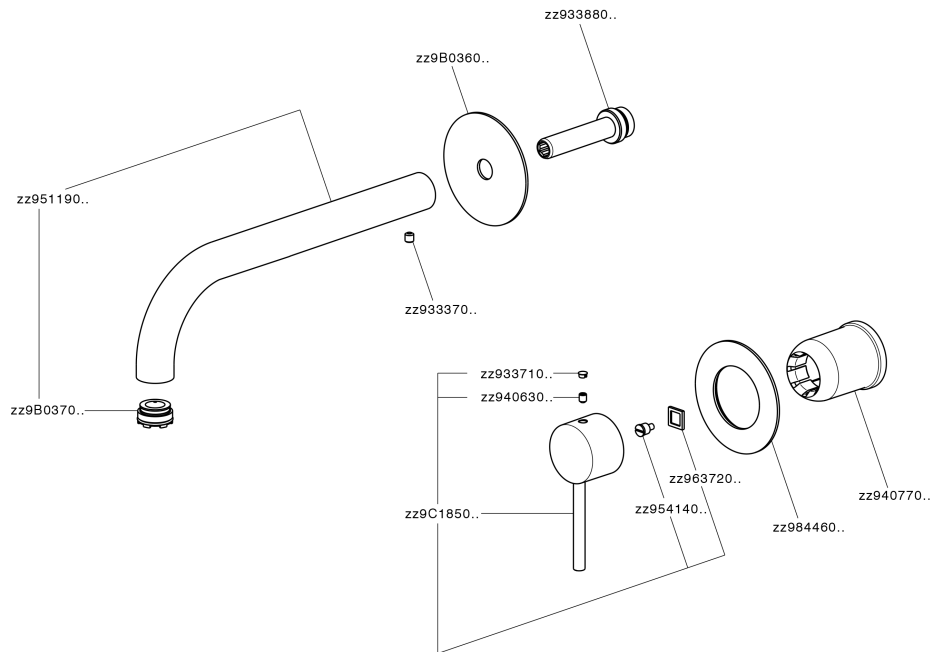

Parte esterna monocomando lavabo a parete NUOVA KIRUNA_K200551F

K200551F

<https://www.huberitalia.com/parte-esterna-monocomando-lavabo-a-parete-nuova-kiruna-k200551f>

Parte incasso monocomando lavabo a parete Easy-Box INCASSO_ZB002450

ZB002450 <https://www.huberitalia.com/parte-incasso-monocomando-lavabo-a-parete-easy-box-incasso-zb002450>

2026-06-09